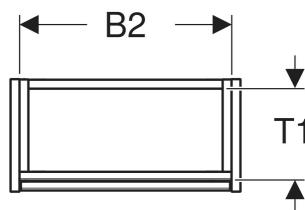

Geberit Renova Compact Unterschrank für Handwaschbecken, mit einer Tür, verkürzte Ausladung

EIGENSCHAFTEN

- Holz aus nachhaltiger Forstwirtschaft mit zertifizierter Herkunft
- Wandhängend
- Verkürzte Ausladung
- Mit einer Tür
- Anschlagseite links oder rechts
- Griffmulde zum Öffnen
- Tür mit Dämpfungsmechanismus
- Mit einem versetzbaren Einlegeboden

- Seidenmatte Oberflächen mit Anti-Fingerabdruck-Beschichtung
- Feuchtigkeitsbeständig
- Vormontiert geliefert

TECHNISCHE DATEN

Werkstoff

Hochverdichtete Dreischicht-Holzspanplatte

LIEFERUMFANG

- Unterschrank für Handwaschbecken
- Einlegeboden
- Befestigungsmaterial

ZUBEHÖR

- Geberit Magnethalter
- Geberit Set Füße schmal

Art.-Nr.	Farbe / Oberfläche	B cm	B1 cm	B2 cm	Breite Waschtisch cm	H cm	T cm	T1 cm	Tür	VE1 St
504.081.DB.1 * Neu	sandgrau / lackiert seidenmatt	41.2	35.8	38	45	60.6	20.1	16.6	Anschlag links oder rechts	1