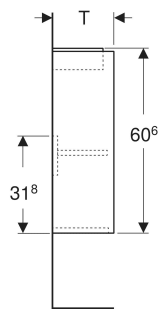

Geberit Renova Compact Unterschrank für Handwaschbecken, mit einer Tür, verkürzte Ausladung

EIGENSCHAFTEN

- Holz aus nachhaltiger Forstwirtschaft mit zertifizierter Herkunft
- Wandhängend
- Verkürzte Ausladung
- Mit einer Tür
- Anschlagseite links oder rechts
- Griffmulde zum Öffnen
- Tür mit Dämpfungsmechanismus
- Mit einem versetzbaren Einlegeboden

- Seidenmatte Oberflächen mit Anti-Fingerabdruck-Beschichtung
- Feuchtigkeitsbeständig
- Vormontiert geliefert

TECHNISCHE DATEN

Werkstoff

Hochverdichtete Dreischicht-Holzspanplatte

LIEFERUMFANG

- Unterschrank für Handwaschbecken
- Einlegeboden
- Befestigungsmaterial

ZUBEHÖR

- Geberit Magnethalter
- Geberit Set Füße schmal

Art.-Nr.	Farbe / Oberfläche	B cm	B1 cm	B2 cm	Breite Waschtisch cm	H cm	T cm	T1 cm	Tür	VE1 St
504.081.DB.1 * Neu	sandgrau / lackiert seidenmatt	41.2	35.8	38	45	60.6	20.1	16.6	Anschlag links oder rechts	1