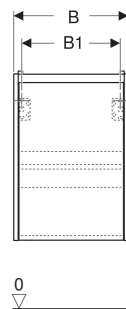

Geberit Renova Compact Unterschrank für Handwaschbecken, mit einer Tür, verkürzte Ausladung

EIGENSCHAFTEN

- Holz aus nachhaltiger Forstwirtschaft mit zertifizierter Herkunft
- Wandhängend
- Verkürzte Ausladung
- Mit einer Tür
- Anschlagseite links oder rechts
- Griffmulde zum Öffnen
- Tür mit Dämpfungsmechanismus
- Mit einem versetzbaren Einlegeboden

- Seidenmatte Oberflächen mit Anti-Fingerabdruck-Beschichtung
- Feuchtigkeitsbeständig
- Vormontiert geliefert

TECHNISCHE DATEN

Werkstoff

Hochverdichtete Dreischicht-Holzspanplatte

LIEFERUMFANG

- Unterschrank für Handwaschbecken
- Einlegeboden
- Befestigungsmaterial

ZUBEHÖR

- Geberit Magnethalter
- Geberit Set Füße schmal

Art.-Nr.	Farbe / Oberfläche	B cm	B1 cm	B2 cm	Breite Waschtisch cm	H cm	T cm	T1 cm	Tür	VE1 St
504.081.DB.1 * Neu	sandgrau / lackiert seidenmatt	41.2	35.8	38	45	60.6	20.1	16.6	Anschlag links oder rechts	1