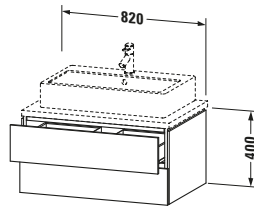

Konsolenwaschtischunterbau wandhängend

Basis Angaben	
Langbezeichnung	Duravit L-Cube Konsolenwaschtischunterbau wandhängend, Weiß Matt, Rechteckig, Anzahl Schubkästen: 2, Tip-on Technik – LC581701818

Lieferumfang	
Montage	
Inkl. Befestigungsmaterial	✓
Technische Dokumentation	
Inkl. Montageanleitung	digital und gedruckt

Passende Produkte	
Passende Artikel	
	Raumsparsiphon # 005076 Universal
	Einrichtungssystem Set # UV0505 Universal

Spezifikationen	
Anzahl Schubkästen	2
Für Anzahl Waschtische	1
Montagegrad	Montiert
Waschplatz	
Position Becken	Mitte
Montage	
Montageart	Konsolenmontage / Wandhängend / Wandmontage
Farbe	
Farbwert	Weiß
Glanzgrad	Matt
Front	
Farbwert Front	Weiß
Glanzgrad Front	Matt
Korpus	
Glanzgrad Korpus	Matt
Material Korpus	Hochverdichtete Dreischicht-Holzspanplatte
Oberfläche Korpus	Dekor
Griff	
Ausführung Griff	Grifflos

Logistik	
Artikelgewicht	32,5 kg
Verkaufsverpackung	
Art Verkaufsverpackung	Karton
Menge / Verkaufsverpackung	1 Stk.
Ab Werk verpackt	✓
Breite Verkaufsverpackung inkl. Artikel	630 mm
Höhe Verkaufsverpackung inkl. Artikel	860 mm
Tiefe Verkaufsverpackung inkl. Artikel	565 mm
Gewicht Verkaufsverpackung inkl. Artikel	37 kg
Anzahl Packstücke	1

Notwendige Artikel	
	Konsolle # LC103C L-Cube
	Konsolle # LC107C L-Cube
	Konsolle # LC102C L-Cube
	Konsolle # LC106C L-Cube

Vermaßung	
Breite / Länge	820 mm
Höhe	400 mm
Tiefe / Breite	547 mm
Min. Wandabstand	20 mm