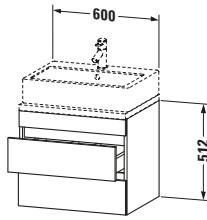

Konsolenwaschtischunterbau wandhängend

Basis Angaben	
Langbezeichnung	Duravit DuraStyle Konsolenwaschtischunterbau wandhängend, Leinen Matt, Rechteckig, Anzahl Schubkästen: 2 – DS530507518

Spezifikationen	
Anzahl Schubkästen	2
Für Anzahl Waschtische	1
Compact	✓
Montagegrad	Montiert
Waschplatz	
Position Becken	Mitte
Montage	
Montageart	Konsolenmontage / Wandhängend / Wandmontage
Farbe	
Farbwert	Leinen
Glanzgrad	Matt
Front	
Farbwert Front	Leinen
Glanzgrad Front	Matt
Korpus	
Glanzgrad Korpus	Matt
Material Korpus	Hochverdichtete Dreischicht-Holzspanplatte
Oberfläche Korpus	Dekor
Griff	
Ausführung Griff	Grifflos

Features	
Inneneinteilung	Optional
Selbsteinzug mit Dämpfung	✓
Siphonausschnitt	✓
Schürze	✓

Lieferumfang	
Montage	
Inkl. Befestigungsmaterial	✓
Technische Dokumentation	
Inkl. Montageanleitung	digital und gedruckt

Logistik	
Artikelgewicht	20,6 kg
Verkaufsverpackung	
Art Verkaufsverpackung	Karton
Menge / Verkaufsverpackung	1 Stk.
Ab Werk verpackt	✓
Breite Verkaufsverpackung inkl. Artikel	620 mm
Höhe Verkaufsverpackung inkl. Artikel	700 mm
Tiefe Verkaufsverpackung inkl. Artikel	550 mm
Gewicht Verkaufsverpackung inkl. Artikel	24 kg
Anzahl Packstücke	1

Vermaßung	
Breite / Länge	600 mm
Höhe	512 mm
Tiefe / Breite	478 mm
Min. Wandabstand	20 mm

Passende Produkte	
Passende Artikel	
	Raumsparsiphon # 005076 Universal
	Inneneinteilung # UV9846 Universal
Notwendige Artikel	
	Konsole # DS101C DuraStyle
	Konsole # DS105C DuraStyle
	Konsole # DS100C DuraStyle
	Konsole # DS104C DuraStyle