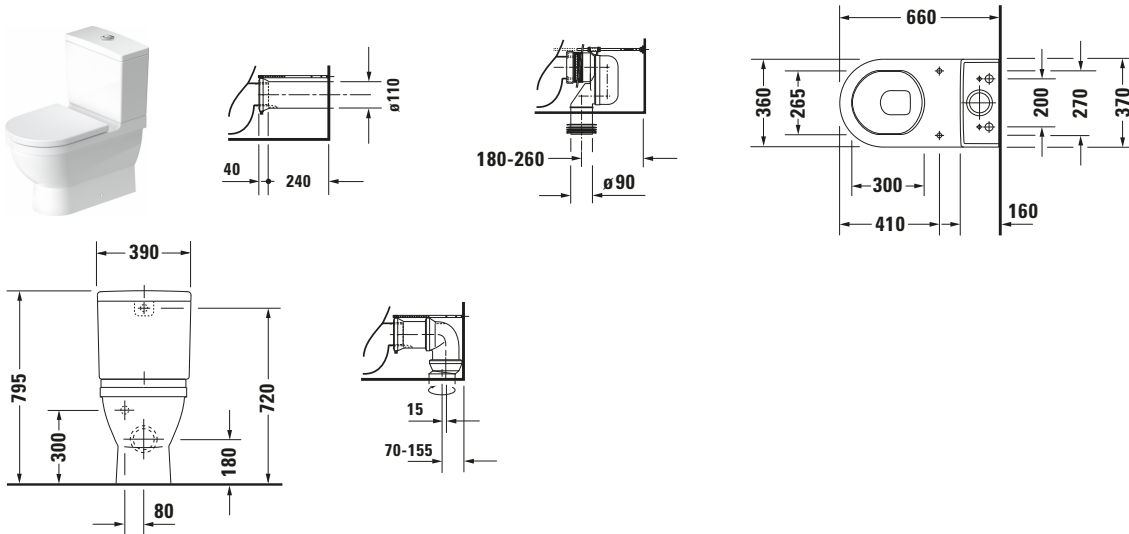

Starck 3 # 0128092000

Design by Philippe Starck

Stand WC für Kombination

Basis Angaben	
Langbezeichnung	Duravit Starck 3 Stand WC für Kombination, 660 mm, Weiß Hochglanz, Tiefspüler, Spülrand: geschlossen, HygieneGlaze, Für aufgesetzten Spülkasten, 6 l, Abgang: waagrecht – 0128092000

Features	
Oberflächenveredelung	
HygieneGlaze	✓
Logistik	
Artikelgewicht	31,3 kg

Passende Produkte

Passende Artikel	
	Spülkasten # 09201000051 Starck 3
	Spülkasten # 0920000005 Starck 3
	Spülkasten # 09200000051 Starck 3
	Spülkasten # 0920100005 Starck 3
	WC-Sitz # 0062410000 Starck 3
	WC-Sitz # 006381 Starck 3
	WC-Sitz # 006389 Starck 3
	WC-Sitzring # 0062610000 Starck 3
	Ablaufbogen # 8990250000 Universal
	Anschluss-Set # 0014220000 Universal
Notwendige Artikel	
	Spülkasten # 092000 Starck 3
	Spülkasten # 092010 Starck 3

Spezifikationen	
Farbe	
Farbwert	Weiß
Innenfarbe	Weiß
Aussenfarbe	Weiß
Glanzgrad	Hochglanz
Glanzgrad Innen	Hochglanz
Glanzgrad Außen	Hochglanz
Spülung	
Spülform	Tiefspüler
Spülrand	geschlossen
Unified Water Label (UWL) Klasse	2
Große Spülwassermenge	6 l
Ablauf	
Abgang	waagrecht
WC	
Für aufgesetzten Spülkasten	✓
Relevante Zertifikate	
Unified Water Label (UWL) Klasse	2

Alle Zeichnungen enthalten alle notwendigen Maße (mm), die den üblichen Toleranzen unterliegen. Exakte Maße können nur am Produkt abgenommen werden.

Beschreibungstexte

Ausschreibungstext	Duravit Starck 3 Stand WC für Kombination Weiß Hochglanz 660 mm, Designer: Philippe Starck, Spülform: Tiefspüler, Spülrand: geschlossen, Sanitärkeramik, Bodenstehend, Abgang: waagrecht, Große Spülwassermenge: 6 l, Abgangsmaß für Vario-Ablaufbogen senkrecht: 180 mm - 260 mm, Abgangsmaß für Vario-Anschluss Set senkrecht/waagrecht: 70 mm - 210 mm, Unified Water Label (UWL) Klasse: 2, CE-Kennzeichen-1: EN 997, EAN Nr.: 4053424325200, Artikelgewicht: 31,3 kg, Abmessungen (Breite / Länge x Tiefe / Breite x Höhe): 370 x 660 x 430 mm, HygieneGlaze, Artikel Nr.: 0128092000
--------------------	--