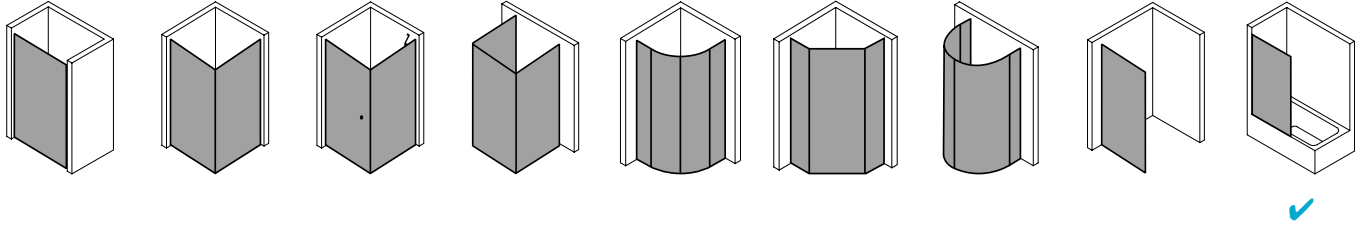

Einbausituation