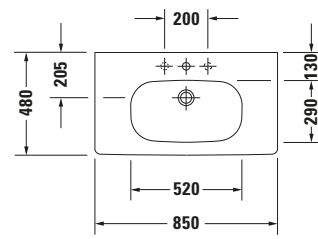

**Waschtisch**

**Basis Angaben**

Langbezeichnung	Duravit D-Code Waschtisch Med 850 mm Weiß Hochglanz, Hahnlochbank, Anzahl Hahnlöcher pro Waschplatz: 1 – 03528500002
-----------------	--

**Spezifikationen**

<b>Farbe</b>	
Farbwert	Weiß
Innenfarbe	Weiß
Aussenfarbe	Weiß
Glanzgrad	Hochglanz
Glanzgrad Innen	Hochglanz
Glanzgrad Außen	Hochglanz
<b>Waschplatz</b>	
Anzahl Hahnlöcher pro Waschplatz	1
<b>Material</b>	
Material	Keramik

**Features**

<b>Waschplatz</b>	
Hahnlochbank	✓

**Logistik**

Artikelgewicht	25 kg
----------------	-------

**Passende Produkte**

<b>Passende Artikel</b>	
	Handtuchhalter # 0030361000 Universal

**Beschreibungstexte**

Ausschreibungstext	Duravit D-Code Waschtisch Med Weiß Hochglanz 850 mm, Designer: sieger design, Sanitärkeramik, Wandhängend, Ohne Überlauf, Position Ablauf: Mitte, Anzahl Becken: 1, Beckenform: Rechteckig, Position Becken: Mitte, Position Hahnloch: Mitte, Weiß Hochglanz, Hahnlochbank, CE-Kennzeichen-1: EN 14688, EAN Nr.: 4021534955129, Artikelgewicht: 25 kg, Beckenbreite: 520 mm, Beckentiefe: 290 mm, Abmessungen (Breite / Länge x Tiefe / Breite x Höhe): 850 x 480 x 180 mm, Artikel Nr.: 03528500002
--------------------	--