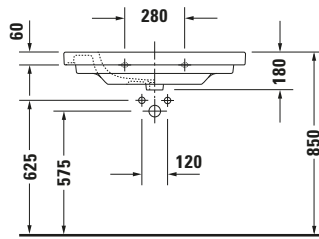

**Waschtisch**

**Basis Angaben**

Langbezeichnung	Duravit D-Code Waschtisch Med 850 mm Weiß Hochglanz, Hahnlochbank, Anzahl Hahnlöcher pro Waschplatz: 1 – 03528500002
-----------------	--

**Spezifikationen**

<b>Farbe</b>	
Farbwert	Weiß
Innenfarbe	Weiß
Aussenfarbe	Weiß
Glanzgrad	Hochglanz
Glanzgrad Innen	Hochglanz
Glanzgrad Außen	Hochglanz
<b>Waschplatz</b>	
Anzahl Hahnlöcher pro Waschplatz	1
<b>Material</b>	
Material	Keramik

**Features**

<b>Waschplatz</b>	
Hahnlochbank	✓

**Logistik**

Artikelgewicht	25 kg
----------------	-------

**Passende Produkte**

<b>Passende Artikel</b>	
	Handtuchhalter # 0030361000 Universal

**Beschreibungstexte**

Ausschreibungstext	Duravit D-Code Waschtisch Med Weiß Hochglanz 850 mm, Designer: sieger design, Sanitärkeramik, Wandhängend, Ohne Überlauf, Position Ablauf: Mitte, Anzahl Becken: 1, Beckenform: Rechteckig, Position Becken: Mitte, Position Hahnloch: Mitte, Weiß Hochglanz, Hahnlochbank, CE-Kennzeichen-1: EN 14688, EAN Nr.: 4021534955129, Artikelgewicht: 25 kg, Beckenbreite: 520 mm, Beckentiefe: 290 mm, Abmessungen (Breite / Länge x Tiefe / Breite x Höhe): 850 x 480 x 180 mm, Artikel Nr.: 03528500002
--------------------	--