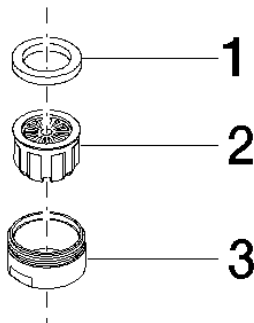

90 23 01 118 10

	Platin gebürstet	90 23 01 118 10-06
	Chrom	90 23 01 118 10-00

Luftsprudler Niederdruck M24x1-AG - Platin gebürstet

ERSATZTEILE

90 23 01 118 10

Luftsprudler Niederdruck M24x1-AG - Platin gebürstet

ERSATZTEILE

90 23 01 118 10

90 23 01 118 10

Ersatzteile für die
anderen
Oberflächenvarianten
finden Sie hier:
Chrom

Ersatzteilstückliste

Nr.	Artikelnummer	Benennung	Verbaumenge	Lieferzeit
3	09 23 01 118-06	Luftsprudlerhülse Ø 24 x 13 mm - Platin gebürstet	1,00	10
1	09 14 05 002 90	Dichtung NBR 70 21,3 x 15 x 2,8 mm -	1,00	2
2	09 29 03 041 90	Strahlregler Ø 21 x 14 mm -	1,00	2