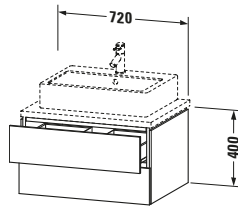

Konsolenwaschtischunterbau wandhängend

Basis Angaben	
Langbezeichnung	Duravit L-Cube Konsolenwaschtischunterbau wandhängend, Nussbaum Matt, Rechteckig, Anzahl Schubkästen: 2, Tip-on Technik – LC581607979

Lieferumfang	
Montage	
Inkl. Befestigungsmaterial	✓
Technische Dokumentation	
Inkl. Montageanleitung	digital und gedruckt

Passende Produkte	
Passende Artikel	
	Raumsparsiphon # 005076 Universal
	Einrichtungssystem Set # UV0502 Universal

Spezifikationen	
Anzahl Schubkästen	2
Für Anzahl Waschtische	1
Montagegrad	Montiert
Waschplatz	
Position Becken	Mitte
Montage	
Montageart	Konsolenmontage / Wandhängend / Wandmontage
Farbe	
Farbwert	Nussbaum
Glanzgrad	Matt
Front	
Farbwert Front	Nussbaum
Glanzgrad Front	Matt
Korpus	
Glanzgrad Korpus	Matt
Material Korpus	Hochverdichtete Dreischicht-Holzspanplatte
Oberfläche Korpus	Dekor
Griff	
Ausführung Griff	Grifflos

Logistik	
Artikelgewicht	30,4 kg
Verkaufsverpackung	
Art Verkaufsverpackung	Karton
Menge / Verkaufsverpackung	1 Stk.
Ab Werk verpackt	✓
Breite Verkaufsverpackung inkl. Artikel	630 mm
Höhe Verkaufsverpackung inkl. Artikel	860 mm
Tiefe Verkaufsverpackung inkl. Artikel	565 mm
Gewicht Verkaufsverpackung inkl. Artikel	35 kg
Anzahl Packstücke	1

Notwendige Artikel	
	Konsole # LC103C L-Cube
	Konsole # LC107C L-Cube
	Konsole # LC102C L-Cube
	Konsole # LC106C L-Cube

Vermaßung	
Breite / Länge	720 mm
Höhe	400 mm
Tiefe / Breite	547 mm
Min. Wandabstand	20 mm

Weitere Informationen finden Sie hier

<https://pro.duravit.de/p/LC581607979>