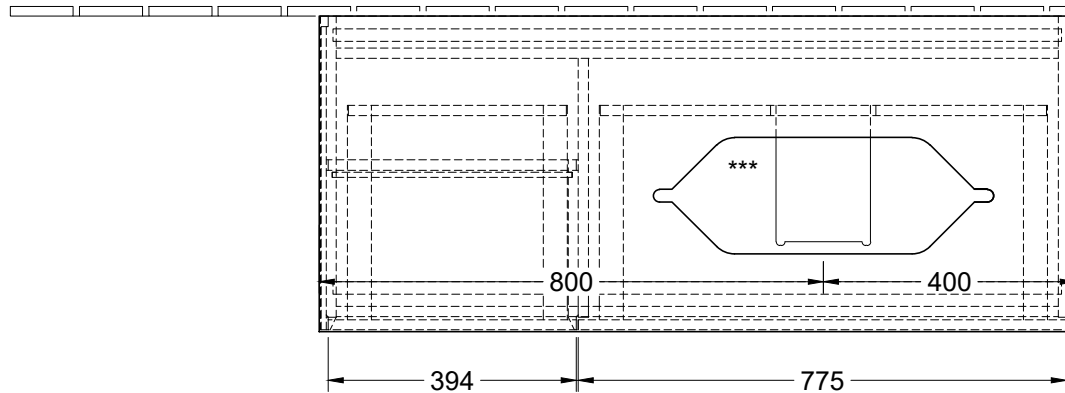

220 - 240 V

\*\*\* Ausschnitt lt. Zeichnung  
 BA-AWTOHLBOHL

Finion G68Z00XX		 <b>Villeroy &amp; Boch</b> 1748
V01 / 18.09.2017	1:12	