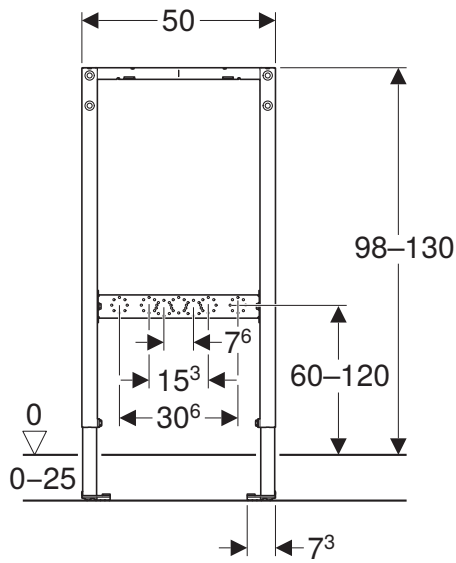

INSTALLATION MANUAL

MONTAGEANLEITUNG
INSTRUCTIONS DE MONTAGE
ISTRUZIONI PER IL MONTAGGIO

972.846.00.0(01)

1 A

✓

✓

1

2

3

4

5

6

7

8

→ **2** 15

1 B

5

i

6

7

8

9

➔ **2** 15

1 D

1

2

2 x 125 mm

1 x 18 mm

3

4

Geberit International AG
Schachenstrasse 77, CH-8645 Jona
documentation@geberit.com
www.geberit.com