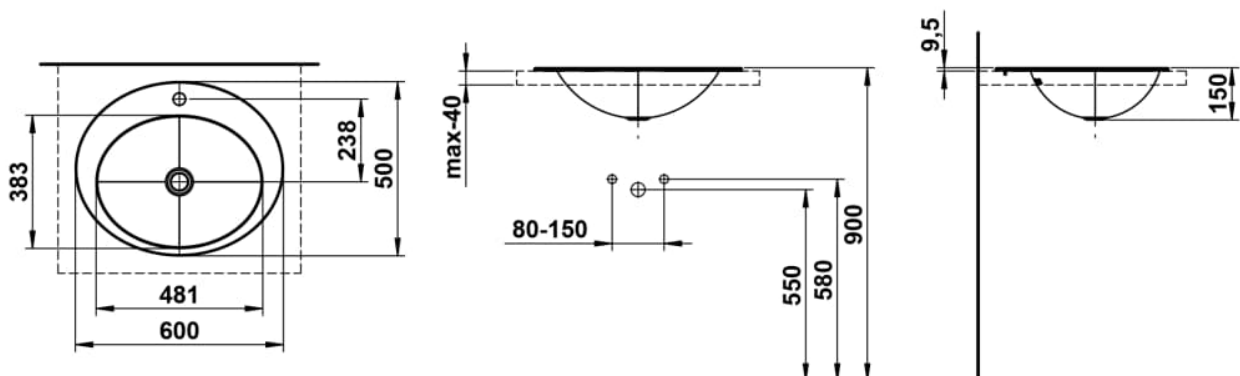

TECHNISCHE ZEICHNUNGEN