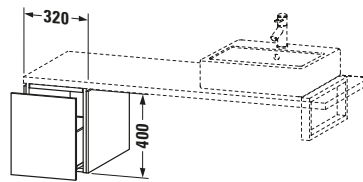

**Unterschrank für Konsole**

Basis Angaben	
Langbezeichnung	Duravit L-Cube Unterschrank für Konsole, Nussbaum Matt, Rechteckig, Anzahl Auszüge: 1, Tip-on Technik – LC583007979
Artikel Nr.	LC583007979

Lieferumfang	
<b>Montage</b>	
Inkl. Befestigungsmaterial	✓
<b>Technische Dokumentation</b>	
Inkl. Montageanleitung	digital und gedruckt

Weitere Informationen finden Sie hier

<https://pro.duravit.de/p/LC583007979>

Spezifikationen	
Anzahl Auszüge	1
Montagegrad	Montiert
<b>Montage</b>	
Montageart	Konsolenmontage / Wandhängend / Wandmontage
<b>Farbe</b>	
Farbwert	Nussbaum
Glanzgrad	Matt
<b>Front</b>	
Farbwert Front	Nussbaum
Glanzgrad Front	Matt
Material Front	Hochverdichtete Dreischicht-Holzspanplatte
<b>Korpus</b>	
Farbwert Korpus	Nussbaum
Glanzgrad Korpus	Matt
Material Korpus	Hochverdichtete Dreischicht-Holzspanplatte
Oberfläche Korpus	Dekor
<b>Griff</b>	
Ausführung Griff	Grifflos

Features	
Tip-on Technik	✓
Selbsteinzug mit Dämpfung	✓

Logistik	
Artikelgewicht	16,9 kg
<b>Verkaufsverpackung</b>	
Art Verkaufsverpackung	Karton
Menge / Verkaufsverpackung	1 Stk.
Ab Werk verpackt	✓
Breite Verkaufsverpackung inkl. Artikel	405 mm
Höhe Verkaufsverpackung inkl. Artikel	460 mm
Tiefe Verkaufsverpackung inkl. Artikel	445 mm
Gewicht Verkaufsverpackung inkl. Artikel	19 kg
Anzahl Packstücke	1

Passende Produkte	
<b>Notwendige Artikel</b>	
	Konsole # <b>LC103C</b> L-Cube
	Konsole # <b>LC107C</b> L-Cube
	Konsole # <b>LC102C</b> L-Cube
	Konsole # <b>LC106C</b> L-Cube

Vermaßung	
Breite / Länge	320 mm
Höhe	400 mm
Tiefe / Breite	547 mm
Min. Wandabstand	20 mm