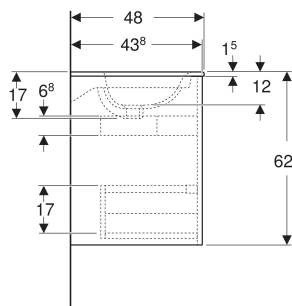

Geberit Renova Plan Set Möbelwaschtisch schmaler Rand, mit Unterschrank, zwei Schubladen

EIGENSCHAFTEN

- Holz aus nachhaltiger Forstwirtschaft mit zertifizierter Herkunft
- Wandhängend
- Mit zwei Schubladen
- Griffmulde zum Öffnen
- Schublade mit Selbsteinzug
- Schublade mit Geruchsverschlussausschnitt
- Erweiterter Serviceraum
- Seidenmatte Oberflächen mit Anti-Fingerabdruck-Beschichtung
- Feuchtigkeitsbeständig
- Vormontiert geliefert

TECHNISCHE DATEN

Werkstoff

Sanitärkeramik /
Hochverdichtete Dreischicht-
Holzspanplatte

Schubladenbelastung max.

20 kg

LIEFERUMFANG

- Möbelwaschtisch
- Unterschrank für Möbelwaschtisch
- Befestigungsmaterial
- Montageschablone

Art.-Nr.	Farbe / Oberfläche	Hahnloch	Überlauf	B cm	B1 cm	B2 cm	B3 cm	B4 cm	Breite Waschtisch cm	H cm	T cm	VE1 St.
504.038.JK.8 Neu	Waschtisch: weiß / KeraTect Korpus, Front: lava / lackiert seidenmatt	mittig	sichtbar, symmetrisch	55	53.8	48.4	41.4	49	55	62.1	48	1