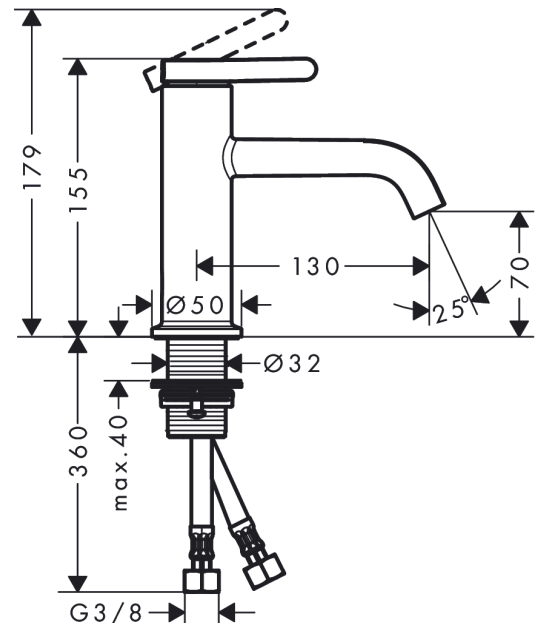

AXOR One

Einhebel-Waschtischmischer 70 mit Hebelgriff und Ablaufgarnitur

Oberfläche: **Brushed Black Chrome** Artikelnummer: **48001340**

Beschreibung

Merkmale

- besteht aus: Einhebel-Waschtischmischer, Ablaufgarnitur
- ComfortZone: 70
- Ausladung: 130 mm
- Auslaufhöhe: 70 mm
- Griffvariante: Hebel
- Strahlart: Normalstrahl
- Maximale Durchflussmenge bei 3 bar: 5 l/min
- Keramikmischsystem
- Temperaturbegrenzung einstellbar
- unverschliessbare Ablaufgarnitur
- Material Ablaufventil: Metall
- Geräuschgruppe: I
- Durchflussklasse: O
- PA-IX 38017/IO

AXOR One

Einhebel-Waschtischmischer 70 mit Hebelgriff und Ablaufgarnitur

Oberfläche: **Brushed Black Chrome** Artikelnummer: **48001340**

Durchflussdiagramm