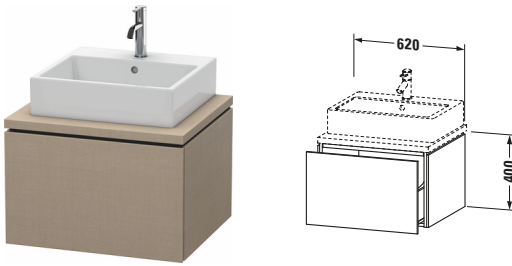

**Konsolenwaschtischunterbau wandhängend**

Basis Angaben	
Langbezeichnung	Duravit L-Cube Konsolenwaschtischunterbau wandhängend, Leinen Matt, Rechteckig, Anzahl Auszüge: 1, Tip-on Technik – LC581007575

Spezifikationen	
Anzahl Auszüge	1
Für Anzahl Waschtische	1
Montagegrad	Montiert
Waschplatz	
Position Becken	Mitte
Montage	
Montageart	Konsolenmontage / Wandhängend / Wandmontage
Farbe	
Farbwert	Leinen
Glanzgrad	Matt
Front	
Farbwert Front	Leinen
Glanzgrad Front	Matt
Korpus	
Glanzgrad Korpus	Matt
Material Korpus	Hochverdichtete Dreischicht-Holzspanplatte
Oberfläche Korpus	Dekor
Griff	
Ausführung Griff	Grifflos

Vermaßung	
Breite / Länge	620 mm
Höhe	400 mm
Tiefe / Breite	547 mm
Min. Wandabstand	20 mm

Passende Produkte	
Passende Artikel	
	Raumsparsiphon # 005076 Universal
	Einrichtungssystem Set # UV0511 Universal