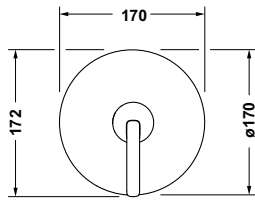

## Einhebel-Brausemischer Unterputz

Basis Angaben	
Langbezeichnung	Duravit Balcoon Einhebel-Brausemischer Unterputz Chrom Hochglanz – BA4210010010

Spezifikationen	
<b>Wasseranschluss</b>	
Anschlussart Wasseranschluss	Grundkörper
Temperaturregelung	Keramikmischsystem
Anzahl Verbraucher	1
Min. Empfohlener Betriebsdruck	1 bar
Max. Empfohlener Betriebsdruck	5 bar
<b>Farbe</b>	
Farbwert	Chrom
Glanzgrad	Hochglanz

Beschreibungstexte	
Ausschreibungstext	Duravit Balcoon Einhebel-Brausemischer Unterputz Chrom Hochglanz, Designer: Patricia Urquiola, Oberflächenbehandlung: Verchromt, Form: Rund, Griffvariante: Hebelgriff, Anzahl Griffe: 1, Bedienungsart: Mechanisch, Min. Empfohlener Betriebsdruck: 1 bar, Temperaturregelung: Keramikmischsystem, Anzahl Verbraucher: 1, Geeignet für Durchlauferhitzer, Anschlussart Wasseranschluss: Grundkörper, EAN Nr.: 4067116481433, Artikelgewicht: 1,8 kg, Abmessungen (Breite / Länge x Tiefe / Breite x Höhe): 170 x 88 x 172 mm, Artikel Nr.: BA4210010010