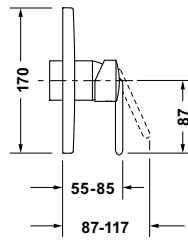

## Einhebel-Brausemischer Unterputz

Basis Angaben	
Langbezeichnung	Duravit Balcoon Einhebel-Brausemischer Unterputz Chrom Hochglanz – BA4210010010

Spezifikationen	
<b>Wasseranschluss</b>	
Anschlussart Wasseranschluss	Grundkörper
Temperaturregelung	Keramikmischsystem
Anzahl Verbraucher	1
Min. Empfohlener Betriebsdruck	1 bar
Max. Empfohlener Betriebsdruck	5 bar
<b>Farbe</b>	
Farbwert	Chrom
Glanzgrad	Hochglanz

Beschreibungstexte	
Ausschreibungstext	Duravit Balcoon Einhebel-Brausemischer Unterputz Chrom Hochglanz, Designer: Patricia Urquiola, Oberflächenbehandlung: Verchromt, Form: Rund, Griffvariante: Hebelgriff, Anzahl Griffe: 1, Bedienungsart: Mechanisch, Min. Empfohlener Betriebsdruck: 1 bar, Temperaturregelung: Keramikmischsystem, Anzahl Verbraucher: 1, Geeignet für Durchlauferhitzer, Anschlussart Wasseranschluss: Grundkörper, EAN Nr.: 4067116481433, Artikelgewicht: 1,8 kg, Abmessungen (Breite / Länge x Tiefe / Breite x Höhe): 170 x 88 x 172 mm, Artikel Nr.: BA4210010010