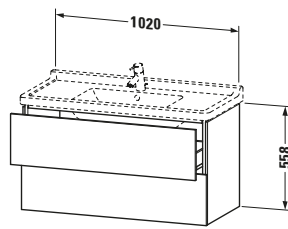

L-Cube # LC626603030

Design by Christian Werner

Waschtischunterbau wandhängend

Basis Angaben	
Langbezeichnung	Duravit L-Cube Waschtischunterbau wandhängend, Eiche Natur Matt, Rechteckig, Anzahl Schubkästen: 2, Tip-on Technik – LC626603030

Spezifikationen	
Anzahl Schubkästen	2
Für Anzahl Waschtische	1
Montagegrad	Montiert
Waschplatz	
Position Becken	Mitte
Montage	
Montageart	Montage unter Waschtisch / Wandhängend / Wandmontage
Farbe	
Farbwert	Eiche Natur
Glanzgrad	Matt
Front	
Farbwert Front	Eiche Natur
Glanzgrad Front	Matt
Korpus	
Glanzgrad Korpus	Matt
Material Korpus	Hochverdichtete Dreischicht-Holzspanplatte
Oberfläche Korpus	Dekor
Griff	
Ausführung Griff	Grifflos

Vermaßung	
Breite / Länge	1020 mm
Höhe	558 mm
Tiefe / Breite	469 mm
Min. Wandabstand	0 mm

Weitere Informationen finden Sie hier

<https://pro.duravit.de/p/LC626603030>