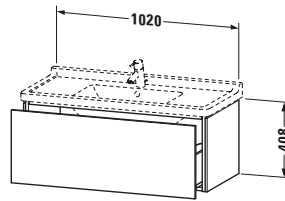

## Waschtischunterbau wandhängend

Basis Angaben	
Langbezeichnung	Duravit L-Cube Waschtischunterbau wandhängend, Beton-grau Matt, Rechteckig, Anzahl Auszüge: 1, Tip-on Technik – LC616600707

Lieferumfang	
<b>Montage</b>	
Inkl. Befestigungsmaterial	✓
<b>Technische Dokumentation</b>	
Inkl. Montageanleitung	digital und gedruckt

Notwendige Artikel	
	Raumsparsiphon # 005076 Universal
	Waschtisch # 030410 Starck 3

Vermaßung	
Breite / Länge	1020 mm
Höhe	408 mm
Tiefe / Breite	469 mm
Min. Wandabstand	0 mm

Weitere Informationen finden Sie hier