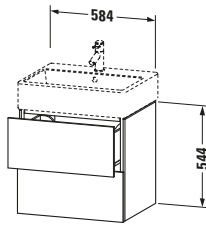

L-Cube # LC627504949

Design by Christian Werner

Waschtischunterbau wandhängend

Basis Angaben	
Langbezeichnung	Duravit L-Cube Waschtischunterbau wandhängend, Graphit Matt, Rechteckig, Anzahl Schubkästen: 2, Tip-on Technik – LC627504949

Spezifikationen	
Anzahl Schubkästen	2
Für Anzahl Waschtische	1
Montagegrad	Montiert
Waschplatz	
Position Becken	Mitte
Montage	
Montageart	Montage unter Waschtisch / Wandhängend / Wandmontage
Farbe	
Farbwert	Graphit
Glanzgrad	Matt
Front	
Farbwert Front	Graphit
Glanzgrad Front	Matt
Korpus	
Glanzgrad Korpus	Matt
Material Korpus	Hochverdichtete Dreischicht-Holzspanplatte
Oberfläche Korpus	Dekor
Griff	
Ausführung Griff	Grifflos

Features	
Tip-on Technik	✓
Einrichtungssystem	Optional
Selbsteinzug mit Dämpfung	✓

Lieferumfang	
Montage	
Inkl. Befestigungsmaterial	✓
Technische Dokumentation	
Inkl. Montageanleitung	digital und gedruckt

Logistik	
Artikelgewicht	27 kg
Verkaufsverpackung	
Art Verkaufsverpackung	Karton
Menge / Verkaufsverpackung	1 Stk.
Ab Werk verpackt	✓
Breite Verkaufsverpackung inkl. Artikel	620 mm
Höhe Verkaufsverpackung inkl. Artikel	700 mm
Tiefe Verkaufsverpackung inkl. Artikel	550 mm
Gewicht Verkaufsverpackung inkl. Artikel	30,5 kg
Anzahl Packstücke	1

Vermaßung	
Breite / Länge	584 mm
Höhe	544 mm
Tiefe / Breite	459 mm
Min. Wandabstand	0 mm

Passende Produkte	
Passende Artikel	
	Raumsparsiphon # 005076 Universal
	Einrichtungssystem Set # UV0510 Universal
	Waschtisch # 235060 Vero Air
Notwendige Artikel	
	Waschtisch # 235060 Vero Air

Weitere Informationen finden Sie hier

<https://pro.duravit.de/p/LC627504949>