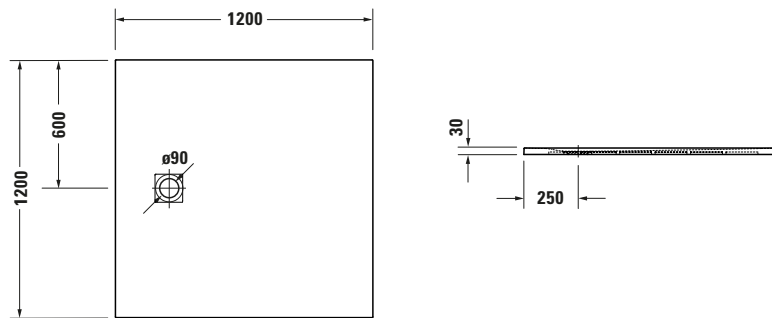

Duschwanne

Basis Angaben	
Langbezeichnung	Duravit Sustano Duschwanne 1200x1200 mm Weiß, Bodenbündig, Halbeinbau, Aufgesetzt, Material: Verbundwerkstoff, DuroCast Nature, Quadratisch – 720279730000000

Spezifikationen	
Form	Quadratisch
Farbe	
Farbwert	Weiß
Glanzgrad	Glänzend
Material	
Material	Verbundwerkstoff
Materialart	DuroCast Nature
Montage	
Einbauart	Bodenbündig / Halbeinbau / Aufgesetzt
Ablauf	
Position Ablauf	Seitlich

Lieferumfang	
Inkl. Ablaufabdeckung	✓
Technische Dokumentation	
Inkl. Montageanleitung	digital und gedruckt

Vermaßung	
Breite / Länge	1200 mm
Tiefe / Breite	1200 mm
Min. Höhe mit Füßen	0 mm
Max. Höhe mit Füßen	0 mm
Höhe mit Wannenträger	0 mm
Gefälle zum Ablauf	1°
Durchmesser Ablaufloch	90 mm

Logistik	
Artikelgewicht	23,5 kg

Passende Produkte	
Passende Artikel	
	Duschwannenablauf # 791291 Sustano
	Duschwannenablauf # 791290 Sustano
	Abdicht-Set # 792803000000000 Universal
	Wandprofil # 790126000000000 Universal

Beschreibungstexte	
Ausschreibungstext	Duravit Sustano Duschwanne Weiß, Form: Quadratisch, Verbundwerkstoff, DuroCast Nature, Einbauart: Bodenbündig, Halbeinbau, Aufgesetzt, Position Ablauf: Seitlich, CE-Kennzeichen-1: EN 14527, EAN Nr.: 4063382919885, Artikelgewicht: 23,5 kg, Abmessungen (Breite / Länge x Tiefe / Breite x Höhe): 1200 x 1200 x 30 mm, Artikel Nr.: 720279730000000, Passende Artikel: Duschwannenablauf, Abdicht-Set, Wandprofil; Artikel Nr.: 792803000000000; 790126000000000; Modell Nr.: 791291, 791290, 792803, 790126, 791292