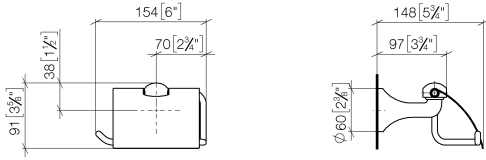

83 510 361 Produktversion ab 03.07.2016

- Breite 145 mm
- Höhe 90 mm
- Ausladung 150 mm

	Messing gebürstet (23kt Gold)	83 510 361-28
	Chrom	83 510 361-00
	Platin gebürstet	83 510 361-06
	Platin	83 510 361-08
	Messing (23kt Gold)	83 510 361-09
	Dark Brass matt	83 510 361-16
	Dark Bronze matt	83 510 361-17
	Bronze gebürstet	83 510 361-42
	Dark Platinum gebürstet	83 510 361-99

83 510 361 Produktversion ab 03.07.2016

mm [inches]

83 510 361 Produktversion ab 03.07.2016

Ersatzteile für die
anderen
Oberflächenvarianten
finden Sie hier:
Chrom

Ersatzteilstückliste

Nr.	Artikelnummer	Benennung	Verbaumenge	Lieferzeit
3	04 31 11 140 00 90	Befestigung Gewindestift M6 x 10 mm -	2,00	2
2	08 18 40 505 90	Hülse Ø 9,95 x 8,25 x 5,00 mm -	2,00	2
4	05 17 97 507 00 90	Befestigungssatz 52 x 45 x 70 mm -	1,00	2
1	08 11 02 508-28	Abdeckung für Papierrollenhalter 120 x 110 x 22 mm - Messing gebürstet (23kt Gold)	1,00	20
5	08 18 70 501-28	Bügel 125 x 185 x 50 mm - Messing gebürstet (23kt Gold)	1,00	-