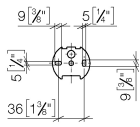

83 510 361 Produktversion ab 03.07.2016

- Breite 145 mm
- Höhe 90 mm
- Ausladung 150 mm

	Messing gebürstet (23kt Gold)	83 510 361-28
	Chrom	83 510 361-00
	Platin gebürstet	83 510 361-06
	Platin	83 510 361-08
	Messing (23kt Gold)	83 510 361-09
	Dark Brass matt	83 510 361-16
	Dark Bronze matt	83 510 361-17
	Bronze gebürstet	83 510 361-42
	Dark Platinum gebürstet	83 510 361-99

83 510 361 Produktversion ab 03.07.2016

mm [inches]

83 510 361 Produktversion ab 03.07.2016

Ersatzteile für die
anderen
Oberflächenvarianten
finden Sie hier:
Chrom

Ersatzteilstückliste

Nr.	Artikelnummer	Benennung	Verbaumenge	Lieferzeit
3	04 31 11 140 00 90	Befestigung Gewindestift M6 x 10 mm -	2,00	2
2	08 18 40 505 90	Hülse Ø 9,95 x 8,25 x 5,00 mm -	2,00	2
4	05 17 97 507 00 90	Befestigungssatz 52 x 45 x 70 mm -	1,00	2
1	08 11 02 508-28	Abdeckung für Papierrollenhalter 120 x 110 x 22 mm - Messing gebürstet (23kt Gold)	1,00	20
5	08 18 70 501-28	Bügel 125 x 185 x 50 mm - Messing gebürstet (23kt Gold)	1,00	-