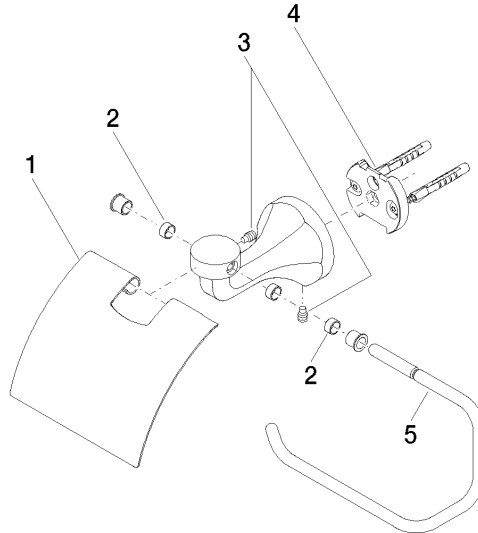

83 510 361 Produktversion ab 03.07.2016

- Breite 145 mm
- Höhe 90 mm
- Ausladung 150 mm

	Messing gebürstet (23kt Gold)	83 510 361-28
	Chrom	83 510 361-00
	Platin gebürstet	83 510 361-06
	Platin	83 510 361-08
	Messing (23kt Gold)	83 510 361-09
	Dark Brass matt	83 510 361-16
	Dark Bronze matt	83 510 361-17
	Bronze gebürstet	83 510 361-42
	Dark Platinum gebürstet	83 510 361-99

83 510 361 Produktversion ab 03.07.2016

mm [inches]

83 510 361 Produktversion ab 03.07.2016

Ersatzteile für die
anderen
Oberflächenvarianten
finden Sie hier:
Chrom

Ersatzteilstückliste

Nr.	Artikelnummer	Benennung	Verbaumenge	Lieferzeit
3	04 31 11 140 00 90	Befestigung Gewindestift M6 x 10 mm -	2,00	2
2	08 18 40 505 90	Hülse Ø 9,95 x 8,25 x 5,00 mm -	2,00	2
4	05 17 97 507 00 90	Befestigungssatz 52 x 45 x 70 mm -	1,00	2
1	08 11 02 508-28	Abdeckung für Papierrollenhalter 120 x 110 x 22 mm - Messing gebürstet (23kt Gold)	1,00	20
5	08 18 70 501-28	Bügel 125 x 185 x 50 mm - Messing gebürstet (23kt Gold)	1,00	-