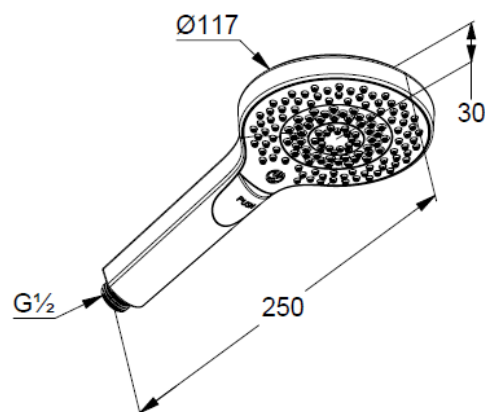

## Technische Daten/ Technical Data

KLUDI-DIVE X  
Handbrause 3 S  
DN 15

Artikel- Nr.: 6983005-00

Oberfläche:  
05 chrom

Artikeltext  
Hersteller KLUDI GmbH & Co. KG  
Typ: KLUDI-DIVE X  
Handbrause 3 S  
Artikel- Nr.: 6983005-00

Handbrause 3 S  
Durchflussmenge bei 3 bar 15 l/min.  
(mit Möglichkeit zur Begrenzung auf 9 l/min.)  
mit Drucktastenumstellung  
mit 3 Strahlarten  
Body/Hair/Skin  
mit Kalkschnellreinigung  
Anschlussgewinde G1/2  
Siebdichtung

### Produktabbildung/ Product picture

### Maßzeichnung/ Dimensional drawing