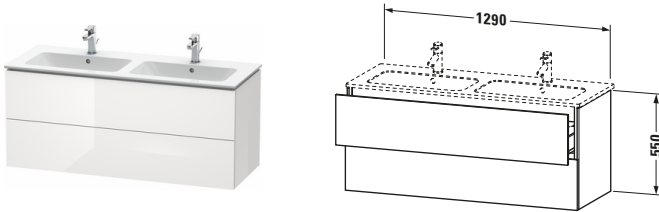

Waschtischunterbau wandhängend

Basis Angaben	
Langbezeichnung	Duravit L-Cube Waschtischunterbau wandhängend, Weiß Hochglanz, Rechteckig, Anzahl Schubkästen: 2, Tip-on Technik – LC625808585

Lieferumfang	
Montage	
Inkl. Befestigungsmaterial	✓
Technische Dokumentation	
Inkl. Montageanleitung	digital und gedruckt

Spezifikationen	
Anzahl Schubkästen	2
Für Anzahl Waschtische	1
Montagegrad	Montiert
Waschplatz	
Position Becken	Rechts / Links
Montage	
Montageart	Montage unter Waschtisch / Wandhängend / Wandmontage
Farbe	
Farbwert	Weiß
Glanzgrad	Hochglanz
Front	
Farbwert Front	Weiß
Glanzgrad Front	Hochglanz
Korpus	
Glanzgrad Korpus	Hochglanz
Material Korpus	Hochverdichtete MDF-Platte
Oberfläche Korpus	Lack
Griff	
Ausführung Griff	Grifflos

Vermaßung	
Breite / Länge	1290 mm
Höhe	550 mm
Tiefe / Breite	481 mm
Min. Wandabstand	0 mm

Weitere Informationen finden Sie hier

<https://pro.duravit.de/p/LC625808585>