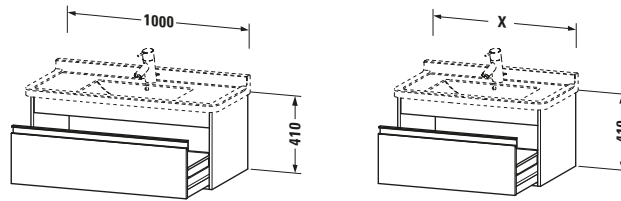

Waschtischunterbau wandhängend

Basis Angaben

Langbezeichnung	Duravit Ketho Waschtischunterbau wandhängend, Nussbaum Matt, Rechteckig, Anzahl Auszüge: 1 – KT666507979
-----------------	--

Spezifikationen

Anzahl Auszüge	1
Für Anzahl Waschtische	1
Montagegrad	Montiert
Waschplatz	
Position Becken	Mitte
Montage	
Montageart	Montage unter Waschtisch / Wandhängend / Wandmontage
Farbe	
Farbwert	Nussbaum
Glanzgrad	Matt
Front	
Farbwert Front	Nussbaum
Glanzgrad Front	Matt
Korpus	
Glanzgrad Korpus	Matt
Material Korpus	Hochverdichtete Dreischicht-Holzspanplatte
Oberfläche Korpus	Dekor
Griff	
Ausführung Griff	Griffleiste
Anzahl Griffe	1
Farbwert Griff	Silber

Features

Inneneinteilung	Optional
Selbsteinzug mit Dämpfung	✓

Lieferumfang

Montage	
Inkl. Befestigungsmaterial	✓
Technische Dokumentation	
Inkl. Montageanleitung	digital und gedruckt

Logistik

Artikelgewicht	23,5 kg
----------------	---------

Verkaufsverpackung

Art Verkaufsverpackung	Karton
Menge / Verkaufsverpackung	1 Stk.
Ab Werk verpackt	✓
Breite Verkaufsverpackung inkl. Artikel	500 mm
Höhe Verkaufsverpackung inkl. Artikel	1040 mm
Tiefe Verkaufsverpackung inkl. Artikel	500 mm
Gewicht Verkaufsverpackung inkl. Artikel	28 kg
Anzahl Packstücke	1

Vermaßung

Breite / Länge	1000 mm
Höhe	410 mm
Tiefe / Breite	455 mm
Min. Wandabstand	0 mm

Passende Produkte

Passende Artikel	
	Waschtisch # 030410 Starck 3
	Raumsparsiphon # 005076 Universal
	Inneneinteilung # UV9845 Universal
Notwendige Artikel	
	Raumsparsiphon # 005076 Universal
	Waschtisch # 030410 Starck 3