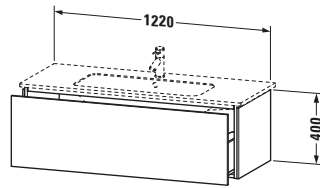

Waschtischunterbau wandhängend

Basis Angaben	
Langbezeichnung	Duravit L-Cube Waschtischunterbau wandhängend, Eiche dunkel gebürstet Matt, Rechteckig, Anzahl Auszüge: 1, Tip-on Technik – LC614307272

Lieferumfang	
Montage	
Inkl. Befestigungsmaterial	✓
Technische Dokumentation	
Inkl. Montageanleitung	digital und gedruckt

Logistik	
Artikelgewicht	27,28 kg
Verkaufsverpackung	
Art Verkaufsverpackung	Karton
Menge / Verkaufsverpackung	1 Stk.
Ab Werk verpackt	✓
Breite Verkaufsverpackung inkl. Artikel	615 mm
Höhe Verkaufsverpackung inkl. Artikel	1260 mm
Tiefe Verkaufsverpackung inkl. Artikel	550 mm
Gewicht Verkaufsverpackung inkl. Artikel	32,5 kg
Anzahl Packstücke	1