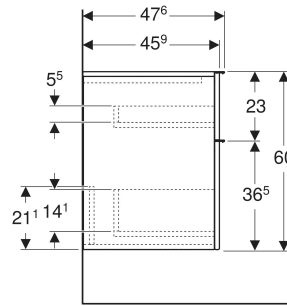

Geberit iCon Seitenschrank mit zwei Schubladen

EIGENSCHAFTEN

- FSC™ C134279 zertifiziert
- Wandhängend
- Mit zwei Schubladen
- Griff zum Öffnen
- Griff austauschbar
- Schublade mit Selbsteinzug
- Feuchtigkeitsbeständig
- Vormontiert geliefert

TECHNISCHE DATEN

Werkstoff	Hochverdichtete Dreischicht-Holzspanplatte
Schubladenbelastung max.	20 kg

LIEFERUMFANG

- Seitenschrank
- Befestigungsmaterial

ZUBEHÖR

- Geberit Handtuchhalter für Badezimmermöbel
- Geberit Griff
- Geberit Lichtleiste für Schublade, links und rechts, Länge 35 cm
- Geberit Steckdoselement mit Netzstecker
- Geberit Handtuchhalter für Badezimmermöbel, Ecke rechtwinklig
- Geberit Handtuchhalter für Badezimmermöbel, Ecke abgerundet
- Geberit Set Füße schmal

Art-Nr.	Farbe / Oberfläche	B cm	H cm	T cm	VE1 St.
502.315.01.3 *	Korpus, Front: weiß / lackiert matt Griff: weiß / pulverbeschichtet matt	45	60	47.6	1

* Auftragsbezogene Produktion