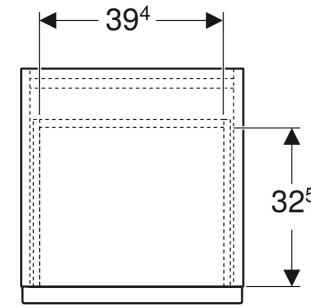

# Geberit iCon Seitenschrank mit zwei Schubladen

## TECHNISCHE DATEN

Werkstoff	Hochverdichtete Dreischicht-Holzspanplatte
Schubladenbelastung max.	20 kg