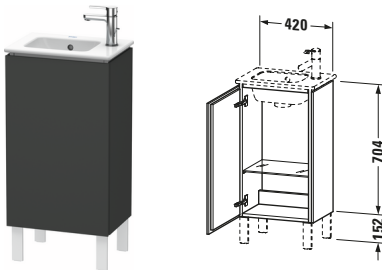

L-Cube # LC6273L4949

Design by Christian Werner

Waschtischunterbau bodenstehend

Basis Angaben	
Langbezeichnung	Duravit L-Cube Waschtischunterbau bodenstehend, Graphit Matt, Rechteckig, Anzahl Türen: 1 – LC6273L4949

Spezifikationen	
Tür	
Anzahl Türen	1
Türanschlag	Links
Böden	
Anzahl Glasfachböden	1
Für Anzahl Waschtische	1
Montagegrad	Montiert
Waschplatz	
Position Becken	Mitte
Montage	
Montageart	Montage unter Waschtisch / Bodenstehend / Wandmontage
Farbe	
Farbwert	Graphit
Glanzgrad	Matt
Front	
Farbwert Front	Graphit
Glanzgrad Front	Matt
Korpus	
Glanzgrad Korpus	Matt
Material Korpus	Hochverdichtete Dreischicht-Holzspanplatte
Oberfläche Korpus	Dekor
Griff	
Ausführung Griff	Grifflos

Features	
Automatiktürscharnier mit Dämpfung	✓
Füße	Optional

Lieferumfang	
Montage	
Inkl. Befestigungsmaterial	✓
Technische Dokumentation	
Inkl. Montageanleitung	digital und gedruckt

Logistik	
Artikelgewicht	13 kg
Verkaufsverpackung	
Art Verkaufsverpackung	Karton
Menge / Verkaufsverpackung	1 Stk.
Ab Werk verpackt	✓
Breite Verkaufsverpackung inkl. Artikel	564 mm
Höhe Verkaufsverpackung inkl. Artikel	850 mm
Tiefe Verkaufsverpackung inkl. Artikel	424 mm
Gewicht Verkaufsverpackung inkl. Artikel	16,7 kg
Anzahl Packstücke	1

Vermaßung	
Breite / Länge	420 mm
Höhe	704 mm
Tiefe / Breite	294 mm
Min. Wandabstand	50 mm

Passende Produkte	
Passende Artikel	
	Sockelfuß # UV9994 Universal
	Sockelfuß # UV9993 Universal
	Sockelfuß # UV9992 Universal
	Sockelfuß # UV9991 Universal
	Handwaschbecken # 072343 ME by Starck
Notwendige Artikel	
	Handwaschbecken # 072343 ME by Starck