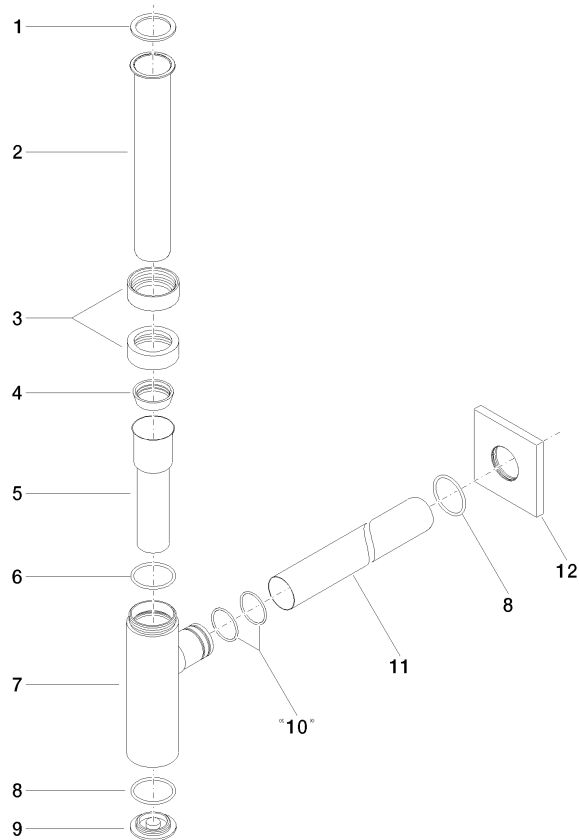

10 060 780 Produktversion ab 01.06.2024

- Rosette 78 x 78 mm

	Platin	10 060 780-08
	Chrom	10 060 780-00
	Platin gebürstet	10 060 780-06
	Weiß matt	10 060 780-10
	Dark Brass matt	10 060 780-16
	Dark Bronze matt	10 060 780-17
	Dark Chrome	10 060 780-19
	Light Gold gebürstet	10 060 780-27
	Messing gebürstet (23kt Gold)	10 060 780-28
	Schwarz matt	10 060 780-33
	Bronze gebürstet	10 060 780-42
	Champagne gebürstet (22kt Gold)	10 060 780-46
	Champagne (22kt Gold)	10 060 780-47
	Cyprum	10 060 780-49
	Chrom gebürstet	10 060 780-93
	Dark Platin gebürstet	10 060 780-99

10 060 780 Produktversion ab 01.06.2024

mm [inches]

10 060 780 Produktversion ab 01.06.2024

Ersatzteile für die
anderen
Oberflächenvarianten
finden Sie hier:
Chrom

Ersatzteilstückliste

Nr.	Artikelnummer	Benennung	Verbaumenge	Lieferzeit
1	09 14 20 060 90	Dichtung NBR 70 -	1,00	2
8	09 14 10 148 90	O-Ring 32 x 2,5 mm -	2,00	2
9	09 21 02 004-08	Abdeckung Ø 39,5 x 7 mm - Platin	1,00	-
Ersatzteil nicht mehr bestellbar, bitte bestellen Sie den Nachfolgeartikel				
4	09 14 03 015 90	Dichtung Profildichtung Geruchverschluss Ø 39 x 12 mm	1,00	2
12	09 27 78 021-08	Rosette 78 x 78 x 8 x Ø 32,6 mm - Platin	1,00	-
Ersatzteil nicht mehr bestellbar, bitte bestellen Sie den Nachfolgeartikel				
2	09 28 23 007-08	Rohr für Geruchverschluss Ø 32 x Ø 39 x 200 mm - Platin	1,00	40
11	09 28 23 018-08	Rohr für Geruchverschluss Ø 32 x 375 mm - Platin	1,00	40
5	09 28 23 019-08	Rohr für Geruchverschluss Ø 37,1 x 123,5 mm - Platin	1,00	-
Ersatzteil nicht mehr bestellbar, bitte bestellen Sie den Nachfolgeartikel				
7	04 11 01 045 00-08	Körper für Geruchverschluss Ø 45 x 149 mm - Platin	1,00	-
Ersatzteil nicht mehr bestellbar, bitte bestellen Sie den Nachfolgeartikel				
3	09 23 30 022-08	Befestigung für Geruchverschluss ohne Schlüsselfläche 1 1/4" - Platin	2,00	-
Ersatzteil nicht mehr bestellbar, bitte bestellen Sie den Nachfolgeartikel				
10	09 14 10 112 90	O-Ring 24,0 x 2,0 mm -	2,00	2
6	09 14 10 149 90	O-Ring 34 x 2,5 mm -	1,00	2