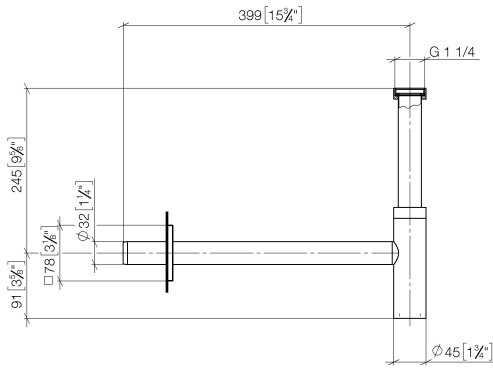

10 060 780 Produktversion ab 01.06.2024

- Rosette 78 x 78 mm

	Platin	10 060 780-08
	Chrom	10 060 780-00
	Platin gebürstet	10 060 780-06
	Weiß matt	10 060 780-10
	Dark Brass matt	10 060 780-16
	Dark Bronze matt	10 060 780-17
	Dark Chrome	10 060 780-19
	Light Gold gebürstet	10 060 780-27
	Messing gebürstet (23kt Gold)	10 060 780-28
	Schwarz matt	10 060 780-33
	Bronze gebürstet	10 060 780-42
	Champagne gebürstet (22kt Gold)	10 060 780-46
	Champagne (22kt Gold)	10 060 780-47
	Cyprum	10 060 780-49
	Chrom gebürstet	10 060 780-93
	Dark Platin gebürstet	10 060 780-99

10 060 780 Produktversion ab 01.06.2024

mm [inches]

10 060 780 Produktversion ab 01.06.2024

Ersatzteile für die
anderen
Oberflächenvarianten
finden Sie hier:
Chrom

Ersatzteilstückliste

Nr.	Artikelnummer	Benennung	Verbaumenge	Lieferzeit
1	09 14 20 060 90	Dichtung NBR 70 -	1,00	2
8	09 14 10 148 90	O-Ring 32 x 2,5 mm -	2,00	2
9	09 21 02 004-08	Abdeckung Ø 39,5 x 7 mm - Platin	1,00	-
Ersatzteil nicht mehr bestellbar, bitte bestellen Sie den Nachfolgeartikel				
4	09 14 03 015 90	Dichtung Profildichtung Geruchverschluss Ø 39 x 12 mm	1,00	2
12	09 27 78 021-08	Rosette 78 x 78 x 8 x Ø 32,6 mm - Platin	1,00	-
Ersatzteil nicht mehr bestellbar, bitte bestellen Sie den Nachfolgeartikel				
2	09 28 23 007-08	Rohr für Geruchverschluss Ø 32 x Ø 39 x 200 mm - Platin	1,00	40
11	09 28 23 018-08	Rohr für Geruchverschluss Ø 32 x 375 mm - Platin	1,00	40
5	09 28 23 019-08	Rohr für Geruchverschluss Ø 37,1 x 123,5 mm - Platin	1,00	-
Ersatzteil nicht mehr bestellbar, bitte bestellen Sie den Nachfolgeartikel				
7	04 11 01 045 00-08	Körper für Geruchverschluss Ø 45 x 149 mm - Platin	1,00	-
Ersatzteil nicht mehr bestellbar, bitte bestellen Sie den Nachfolgeartikel				
3	09 23 30 022-08	Befestigung für Geruchverschluss ohne Schlüsselfläche 1 1/4" - Platin	2,00	-
Ersatzteil nicht mehr bestellbar, bitte bestellen Sie den Nachfolgeartikel				
10	09 14 10 112 90	O-Ring 24,0 x 2,0 mm -	2,00	2
6	09 14 10 149 90	O-Ring 34 x 2,5 mm -	1,00	2