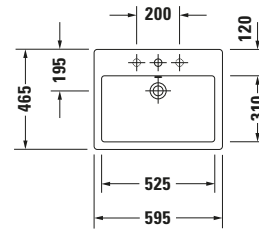

Aufsatzbecken

8532 Fogro

6714 X-Large

6713 X-Large

Basis Angaben

Langbezeichnung	Duravit Vero Aufsatzbecken 595 mm Weiß Hochglanz, Hahnlochbank, Anzahl Hahnlöcher pro Waschplatz: 1, Überlauf, Geschliffen – 0452600000
-----------------	---

Features

Waschtisch	
Geschliffen	✓
Rückwand glasiert	✓
Waschplatz	
Hahnlochbank	✓

Logistik

Artikelgewicht	17,9 kg
----------------	---------

Beschreibungstexte

Ausschreibungstext	Duravit Vero Aufsatzbecken Weiß Hochglanz 595 mm, Designer: Duravit, Sanitärkeramik, Aufsatz, Überlauf, Position Ablauf: Mitte, Geschliffen, Rückwand glasiert, Ablagefläche: Hahnlochbank, Anzahl Becken: 1, Beckenform: Rechteckig, Position Becken: Mitte, Position Hahnloch: Mitte, Weiß Hochglanz, Geeignet für Möbel, Hahnlochbank, CE-Kennzeichen-1: EN 14688, EAN Nr.: 4021534346279, Artikelgewicht: 17,9 kg, Beckenbreite: 525 mm, Beckentiefe: 310 mm, Abmessungen (Breite / Länge x Tiefe / Breite x Höhe): 595 x 465 x 175 mm, Artikel Nr.: 0452600000
--------------------	---