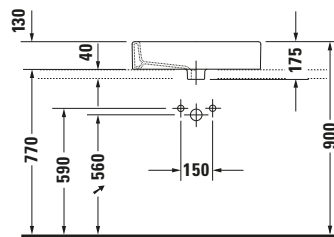

Aufsatzbecken

8532 Fogro

6714 X-Large

6713 X-Large

Basis Angaben

Langbezeichnung	Duravit Vero Aufsatzbecken 595 mm Weiß Hochglanz, Hahnlochbank, Anzahl Hahnlöcher pro Waschplatz: 1, Überlauf, Geschliffen – 0452600000
-----------------	---

Passende Produkte

Passende Artikel	
	Push-open Ventil # 005052 Universal
	Designsiphon # 005036 Universal

Weitere Informationen finden Sie hier

<https://pro.duravit.de/p/0452600000>
Spezifikationen

Farbe	
Farbwert	Weiß
Innenfarbe	Weiß
Aussenfarbe	Weiß
Glanzgrad	Hochglanz
Glanzgrad Innen	Hochglanz
Glanzgrad Außen	Hochglanz
Überlauf	
Überlauf	✓
Waschplatz	
Anzahl Hahnlöcher pro Waschplatz	1
Material	
Material	Keramik

Features

Waschtisch	
Geschliffen	✓
Rückwand glasiert	✓
Waschplatz	
Hahnlochbank	✓

Logistik

Artikelgewicht	17,9 kg
----------------	---------

Beschreibungstexte

Ausschreibungstext	Duravit Vero Aufsatzbecken Weiß Hochglanz 595 mm, Designer: Duravit, Sanitärkeramik, Aufsatz, Überlauf, Position Ablauf: Mitte, Geschliffen, Rückwand glasiert, Ablagefläche: Hahnlochbank, Anzahl Becken: 1, Beckenform: Rechteckig, Position Becken: Mitte, Position Hahnloch: Mitte, Weiß Hochglanz, Geeignet für Möbel, Hahnlochbank, CE-Kennzeichen-1: EN 14688, EAN Nr.: 4021534346279, Artikelgewicht: 17,9 kg, Beckenbreite: 525 mm, Beckentiefe: 310 mm, Abmessungen (Breite / Länge x Tiefe / Breite x Höhe): 595 x 465 x 175 mm, Artikel Nr.: 0452600000
--------------------	---