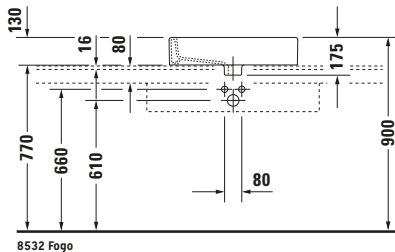

Aufsatzbecken

8532 Fogro

6714 X-Large

6713 X-Large

Basis Angaben

Langbezeichnung	Duravit Vero Aufsatzbecken 595 mm Weiß Hochglanz, Hahnlochbank, Anzahl Hahnlöcher pro Waschplatz: 1, Überlauf, Geschliffen – 0452600000
-----------------	---

Passende Produkte

Passende Artikel	
	Push-open Ventil # 005052 Universal
	Designsiphon # 005036 Universal

Weitere Informationen finden Sie hier

<https://pro.duravit.de/p/0452600000>
Spezifikationen

Farbe	
Farbwert	Weiß
Innenfarbe	Weiß
Aussenfarbe	Weiß
Glanzgrad	Hochglanz
Glanzgrad Innen	Hochglanz
Glanzgrad Außen	Hochglanz
Überlauf	
Überlauf	✓
Waschplatz	
Anzahl Hahnlöcher pro Waschplatz	1
Material	
Material	Keramik

Features

Waschtisch	
Geschliffen	✓
Rückwand glasiert	✓
Waschplatz	
Hahnlochbank	✓

Logistik

Artikelgewicht	17,9 kg
----------------	---------

Beschreibungstexte

Ausschreibungstext	Duravit Vero Aufsatzbecken Weiß Hochglanz 595 mm, Designer: Duravit, Sanitärkeramik, Aufsatz, Überlauf, Position Ablauf: Mitte, Geschliffen, Rückwand glasiert, Ablagefläche: Hahnlochbank, Anzahl Becken: 1, Beckenform: Rechteckig, Position Becken: Mitte, Position Hahnloch: Mitte, Weiß Hochglanz, Geeignet für Möbel, Hahnlochbank, CE-Kennzeichen-1: EN 14688, EAN Nr.: 4021534346279, Artikelgewicht: 17,9 kg, Beckenbreite: 525 mm, Beckentiefe: 310 mm, Abmessungen (Breite / Länge x Tiefe / Breite x Höhe): 595 x 465 x 175 mm, Artikel Nr.: 0452600000
--------------------	---