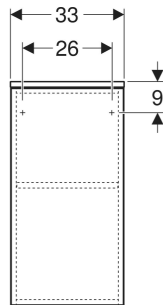

Geberit Renova Plan Seitenschrank mit einer Tür

EIGENSCHAFTEN

- Holz aus nachhaltiger Forstwirtschaft mit zertifizierter Herkunft
- Wandhängend
- Mit einer Tür
- Anschlagseite links oder rechts
- Griffmulde zum Öffnen
- Tür mit Dämpfungsmechanismus
- Mit einem versetzbaren Einlegeboden
- Seidenmatte Oberflächen mit Anti-Fingerabdruck-Beschichtung

- Feuchtigkeitsbeständig
- Vormontiert geliefert

TECHNISCHE DATEN

Werkstoff Hochverdichtete Dreischicht-Holzspanplatte

LIEFERUMFANG

- Befestigungsmaterial

ZUBEHÖR

- Geberit Magnethalter
- Geberit Vergrößerungsspiegel
- Geberit Steckdosenelement
- Geberit Set Füße schmal

INFO

- Seitenschrank und Mittelhochschrank können miteinander kombiniert werden

Art-Nr.	Farbe / Oberfläche	B cm	H cm	T cm	Tür	VE1 St.
504.043.PS.1 Neu	Eiche natur / Melamin Holzstruktur	33	65	29.7	Anschlag links oder rechts	1