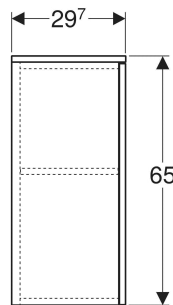

Geberit Renova Plan Seitenschrank mit einer Tür

EIGENSCHAFTEN

- Holz aus nachhaltiger Forstwirtschaft mit zertifizierter Herkunft
- Wandhängend
- Mit einer Tür
- Anschlagseite links oder rechts
- Griffmulde zum Öffnen
- Tür mit Dämpfungsmechanismus
- Mit einem versetzbaren Einlegeboden
- Seidenmatte Oberflächen mit Anti-Fingerabdruck-Beschichtung

INFO

- Seitenschrank und Mittelhochschrank können miteinander kombiniert werden

Art-Nr.	Farbe / Oberfläche	B cm	H cm	T cm	Tür	VE1 St.
504.043.PS.1 Neu	Eiche natur / Melamin Holzstruktur	33	65	29.7	Anschlag links oder rechts	1