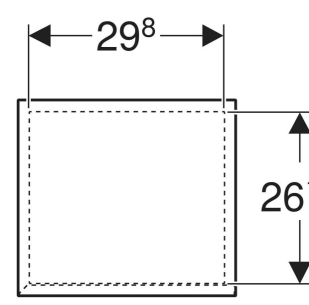

Geberit Renova Plan Seitenschrank mit einer Tür

EIGENSCHAFTEN

- Holz aus nachhaltiger Forstwirtschaft mit zertifizierter Herkunft
- Wandhängend
- Mit einer Tür
- Anschlagseite links oder rechts
- Griffmulde zum Öffnen
- Tür mit Dämpfungsmechanismus
- Mit einem versetzbaren Einlegeboden
- Seidenmatte Oberflächen mit Anti-Fingerabdruck-Beschichtung

- Feuchtigkeitsbeständig
- Vormontiert geliefert

TECHNISCHE DATEN

Werkstoff Hochverdichtete Dreischicht-Holzspanplatte

LIEFERUMFANG

- Befestigungsmaterial

ZUBEHÖR

- Geberit Magnethalter
- Geberit Vergrößerungsspiegel
- Geberit Steckdosenelement
- Geberit Set Füße schmal

INFO

- Seitenschrank und Mittelhochschrank können miteinander kombiniert werden

Art-Nr.	Farbe / Oberfläche	B cm	H cm	T cm	Tür	VE1 St.
504.043.PS.1 Neu	Eiche natur / Melamin Holzstruktur	33	65	29.7	Anschlag links oder rechts	1