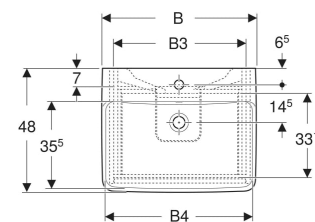

Geberit Renova Plan Set Waschtisch mit Unterschrank, zwei Schubladen

EIGENSCHAFTEN

- Holz aus nachhaltiger Forstwirtschaft mit zertifizierter Herkunft
- Wandhängend
- Mit zwei Schubladen
- Griffmulde zum Öffnen
- Schublade mit Selbsteinzug
- Schublade mit Geruchsverschlussausschnitt
- Erweiterter Serviceraum
- Seidenmatte Oberflächen mit Anti-Fingerabdruck-Beschichtung
- Feuchtigkeitsbeständig
- Vormontiert geliefert

TECHNISCHE DATEN

Werkstoff

Sanitärkeramik /
hochverdichtete Dreischicht-
Holzspanplatte

Schubladenbelastung max.

20 kg

LIEFERUMFANG

- Waschtisch
- Unterschrank für Waschtisch
- Befestigungsmaterial
- Montageschablone

<i>Art.-Nr.</i>	<i>Farbe / Oberfläche</i>	<i>Hahnloch</i>	<i>Überlauf</i>	<i>B</i> cm	<i>B1</i> cm	<i>B2</i> cm	<i>B3</i> cm	<i>B4</i> cm	<i>Breite Waschtisch</i> cm	<i>H</i> cm	<i>T</i> cm	<i>VE1</i> St.
504.037.JK.1 Neu	Waschtisch: weiß Korpus, Front: lava / lackiert seidenmatt	mittig	sichtbar, symmetrisch	75	69.3	63.9	60.3	73.5	75	69.7	44.6	1