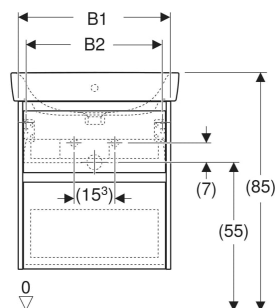

Geberit Renova Plan Set Waschtisch mit Unterschrank, zwei Schubladen

EIGENSCHAFTEN

- Holz aus nachhaltiger Forstwirtschaft mit zertifizierter Herkunft
- Wandhängend
- Mit zwei Schubladen
- Griffmulde zum Öffnen
- Schublade mit Selbsteinzug
- Schublade mit Geruchsverschlussausschnitt
- Erweiterter Serviceraum
- Seidenmatte Oberflächen mit Anti-Fingerabdruck-Beschichtung
- Feuchtigkeitsbeständig
- Vormontiert geliefert

TECHNISCHE DATEN

Werkstoff

Sanitärkeramik /
hochverdichtete Dreischicht-
Holzspanplatte

Schubladenbelastung max.

20 kg

LIEFERUMFANG

- Waschtisch
- Unterschrank für Waschtisch
- Befestigungsmaterial
- Montageschablone

<i>Art.-Nr.</i>	<i>Farbe / Oberfläche</i>	<i>Hahnloch</i>	<i>Überlauf</i>	<i>B</i> cm	<i>B1</i> cm	<i>B2</i> cm	<i>B3</i> cm	<i>B4</i> cm	<i>Breite Waschtisch</i> cm	<i>H</i> cm	<i>T</i> cm	<i>VE1</i> St.
504.037.JK.1 Neu	Waschtisch: weiß Korpus, Front: lava / lackiert seidenmatt	mittig	sichtbar, symmetrisch	75	69.3	63.9	60.3	73.5	75	69.7	44.6	1