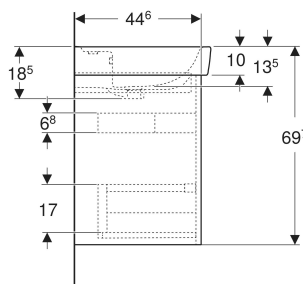

Geberit Renova Plan Set Waschtisch mit Unterschrank, zwei Schubladen

EIGENSCHAFTEN

- Holz aus nachhaltiger Forstwirtschaft mit zertifizierter Herkunft
- Wandhängend
- Mit zwei Schubladen
- Griffmulde zum Öffnen
- Schublade mit Selbsteinzug
- Schublade mit Geruchsverschlussausschnitt
- Erweiterter Serviceraum
- Seidenmatte Oberflächen mit Anti-Fingerabdruck-Beschichtung
- Feuchtigkeitsbeständig
- Vormontiert geliefert

TECHNISCHE DATEN

Werkstoff

Sanitärkeramik /
hochverdichtete Dreischicht-
Holzspanplatte

Schubladenbelastung max.

20 kg

LIEFERUMFANG

- Waschtisch
- Unterschrank für Waschtisch
- Befestigungsmaterial
- Montageschablone

<i>Art.-Nr.</i>	<i>Farbe / Oberfläche</i>	<i>Hahnloch</i>	<i>Überlauf</i>	<i>B</i> cm	<i>B1</i> cm	<i>B2</i> cm	<i>B3</i> cm	<i>B4</i> cm	<i>Breite Waschtisch</i> cm	<i>H</i> cm	<i>T</i> cm	<i>VE1</i> St.
504.037.JK.1 Neu	Waschtisch: weiß Korpus, Front: lava / lackiert seidenmatt	mittig	sichtbar, symmetrisch	75	69.3	63.9	60.3	73.5	75	69.7	44.6	1