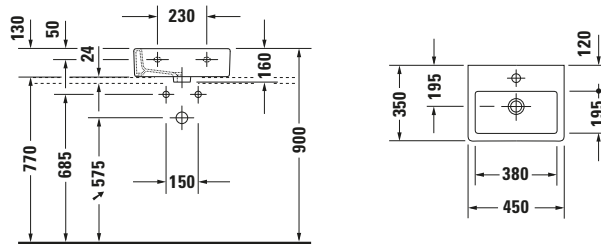

**Handwaschbecken**

Basis Angaben	
Langbezeichnung	Duravit Vero Handwaschbecken 450 mm Weiß Hochglanz, Hahnlochbank, Anzahl Hahnlöcher pro Waschplatz: 1, Überlauf, Geschliffen – 07044500271

Passende Produkte	
<b>Passende Artikel</b>	
	Raumsparsiphon <b># 0050760000</b> Universal
	Push-open Ventil <b># 005052</b> Universal
	Designsiphon <b># 005036</b> Universal

Spezifikationen	
<b>Farbe</b>	
Farbwert	Weiß
Innenfarbe	Weiß
Außenfarbe	Weiß
Glanzgrad	Hochglanz
Glanzgrad Innen	Hochglanz
Glanzgrad Außen	Hochglanz
<b>Überlauf</b>	
Überlauf	✓
<b>Waschplatz</b>	
Anzahl Hahnlöcher pro Waschplatz	1
<b>Material</b>	
Material	Keramik

Beschreibungstexte	
Ausschreibungstext	Duravit Vero Handwaschbecken Weiß Hochglanz 450 mm, Designer: Duravit, Sanitärkeramik, Wandhängend Aufsatz, Überlauf, Position Ablauf: Mitte, Geschliffen, Anzahl Becken: 1, Beckenform: Rechteckig, Position Becken: Mitte, Position Hahnloch: Mitte, Weiß Hochglanz, Geeignet für Möbel, Hahnlochbank, CE-Kennzeichen-1: EN 14688, EAN Nr.: 4021534467417, Artikelgewicht: 13,09 kg, Beckenbreite: 380 mm, Beckentiefe: 195 mm, Abmessungen (Breite / Länge x Tiefe / Breite x Höhe): 450 x 350 x 160 mm, WonderGliss, Artikel Nr.: 07044500271

Features	
<b>Oberflächenveredelung</b>	
WonderGliss	✓
<b>Waschtisch</b>	
Geschliffen	✓
<b>Waschplatz</b>	
Hahnlochbank	✓

Logistik	
Artikelgewicht	13,09 kg

Weitere Informationen finden Sie hier

<https://pro.duravit.de/p/07044500271>