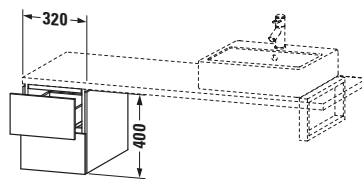

L-Cube # LC583503030

Design by Christian Werner

Unterschrank für Konsole

Basis Angaben	
Langbezeichnung	Duravit L-Cube Unterschrank für Konsole, Eiche Natur Matt, Rechteckig, Anzahl Schubkästen: 2, Tip-on Technik – LC583503030
Artikel Nr.	LC583503030

Lieferumfang	
Montage	
Inkl. Befestigungsmaterial	✓
Technische Dokumentation	
Inkl. Montageanleitung	digital und gedruckt

Weitere Informationen finden Sie hier

<https://pro.duravit.de/p/LC583503030>

Spezifikationen	
Anzahl Schubkästen	2
Montagegrad	Montiert
Montage	
Montageart	Konsolenmontage / Wandhängend / Wandmontage
Farbe	
Farbwert	Eiche Natur
Glanzgrad	Matt
Front	
Farbwert Front	Eiche Natur
Glanzgrad Front	Matt
Material Front	Hochverdichtete Dreischicht-Holzspanplatte
Korpus	
Farbwert Korpus	Eiche Natur
Glanzgrad Korpus	Matt
Material Korpus	Hochverdichtete Dreischicht-Holzspanplatte
Oberfläche Korpus	Dekor
Griff	
Ausführung Griff	Grifflos

Features	
Tip-on Technik	✓
Selbsteinzug mit Dämpfung	✓

Logistik	
Artikelgewicht	21,9 kg
Verkaufsverpackung	
Art Verkaufsverpackung	Karton
Menge / Verkaufsverpackung	1 Stk.
Ab Werk verpackt	✓
Breite Verkaufsverpackung inkl. Artikel	320 mm
Höhe Verkaufsverpackung inkl. Artikel	547 mm
Tiefe Verkaufsverpackung inkl. Artikel	400 mm
Gewicht Verkaufsverpackung inkl. Artikel	21,9 kg
Anzahl Packstücke	1

Passende Produkte	
Notwendige Artikel	
	Konsole # LC103C L-Cube
	Konsole # LC107C L-Cube
	Konsole # LC102C L-Cube
	Konsole # LC106C L-Cube

Vermaßung	
Breite / Länge	320 mm
Höhe	400 mm
Tiefe / Breite	547 mm
Min. Wandabstand	20 mm

Alle Zeichnungen enthalten alle notwendigen Maße (mm), die den üblichen Toleranzen unterliegen. Exakte Maße können nur am Produkt abgenommen werden.