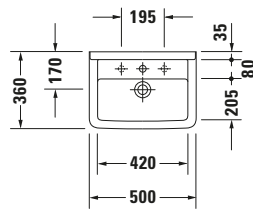

Waschtisch

Basis Angaben

Langbezeichnung	Duravit Starck 3 Waschtisch 500 mm Weiß Hochglanz, Hahnlochbank, Anzahl Hahnlöcher pro Waschplatz: 1, Über- lauf – 0300500000
-----------------	---

Spezifikationen
Farbe

Farbwert	Weiß
Innenfarbe	Weiß
Aussenfarbe	Weiß
Glanzgrad	Hochglanz
Glanzgrad Innen	Hochglanz
Glanzgrad Außen	Hochglanz

Überlauf

Überlauf	✓
----------	---

Waschplatz

Anzahl Hahnlöcher pro Waschplatz	1
-------------------------------------	---

Material

Material	Keramik
----------	---------

Beschreibungstexte

Ausschreibungstext	Duravit Starck 3 Waschtisch Weiß Hochglanz 500 mm, Designer: Philippe Starck, Sanitärkera- mik, Wandhängend, Überlauf, Position Ab- lauf: Mitte, Von unten glasiert, Anzahl Be- cken: 1, Beckenform: Rechteckig, Position Becken: Mitte, Positi- on Hahnloch: Mitte, Weiß Hochglanz, Gee- ignet für Halbsäule, Geeignet für Stand- säule, Hahnlochbank, CE-Kennzeichen-1: EN 14688, EAN Nr.: 4021534223082, Arti- kelgewicht: 14,1 kg, Beckenbreite: 420 mm, Beckentiefe: 205 mm, Abmessungen (Breite / Länge x Tie- fe / Breite x Höhe): 500 x 360 x 180 mm, Artikel Nr.: 0300500000
--------------------	---

Weitere Informationen finden Sie hier

<https://pro.duravit.de/p/0300500000>
Features
Waschplatz

Hahnlochbank	✓
--------------	---

Waschtisch

Von unten glasiert	✓
--------------------	---

Logistik

Artikelgewicht	14,1 kg
----------------	---------