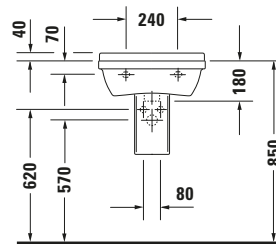

Waschtisch

Basis Angaben

Langbezeichnung	Duravit Starck 3 Waschtisch 500 mm Weiß Hochglanz, Hahnlochbank, Anzahl Hahnlöcher pro Waschplatz: 1, Über- lauf – 0300500000
-----------------	---

Spezifikationen
Farbe

Material

Material	Keramik
----------	---------

Beschreibungstexte

Ausschreibungstext	Duravit Starck 3 Waschtisch Weiß Hochglanz 500 mm, Designer: Philippe Starck, Sanitärkera- mik, Wandhängend, Überlauf, Position Ab- lauf: Mitte, Von unten glasiert, Anzahl Be- cken: 1, Beckenform: Rechteckig, Position Becken: Mitte, Positi- on Hahnloch: Mitte, Weiß Hochglanz, Gee- ignet für Halbsäule, Geeignet für Stand- säule, Hahnlochbank, CE-Kennzeichen-1: EN 14688, EAN Nr.: 4021534223082, Arti- kelgewicht: 14,1 kg, Beckenbreite: 420 mm, Beckentiefe: 205 mm, Abmessungen (Breite / Länge x Tie- fe / Breite x Höhe): 500 x 360 x 180 mm, Artikel Nr.: 0300500000
--------------------	---

Weitere Informationen finden Sie hier

<https://pro.duravit.de/p/0300500000>
Features
Waschplatz

Hahnlochbank	✓
--------------	---

Waschtisch

Von unten glasiert	✓
--------------------	---

Logistik

Artikelgewicht	14,1 kg
----------------	---------