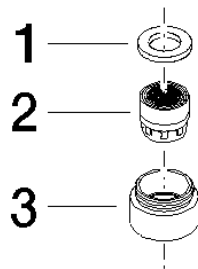

Luftsprudler M18x1 7,0 l/min. - Platin gebürstet

ERSATZTEILE

90 23 01 068 01 Produktversion ab 01.04.2025

Luftsprudler M18x1 7,0 l/min. - Platin gebürstet

ERSATZTEILE

90 23 01 068 01 Produktversion ab 01.04.2025

90 23 01 068 01 Produktversion ab 01.04.2025

Ersatzteile für die
anderen
Oberflächenvarianten
finden Sie hier:
Chrom

Ersatzteilstückliste

Nr.	Artikelnummer	Benennung	Verbaumenge	Lieferzeit
1	90 14 05 020 00 90	Dichtung 16,7 x 10,0 x 2,0 mm -	1,00	2
2	90 29 03 057 00 90	Luftsprudlereinsatz -	1,00	2
3	09 23 01 068-06	Luftsprudlerhülse Ø 21 x 13 mm - Platin gebürstet	1,00	10