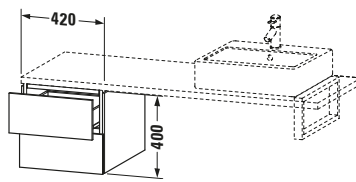

Unterschrank für Konsole

Basis Angaben	
Langbezeichnung	Duravit L-Cube Unterschrank für Konsole, Flanell Grau Hochglanz, Rechteckig, Anzahl Schubkästen: 2, Tip-on Technik – LC583608989
Artikel Nr.	LC583608989

Lieferumfang	
Montage	
Inkl. Befestigungsmaterial	✓
Technische Dokumentation	
Inkl. Montageanleitung	digital und gedruckt

Weitere Informationen finden Sie hier

<https://pro.duravit.de/p/LC583608989>

Spezifikationen	
Anzahl Schubkästen	2
Montagegrad	Montiert
Montage	
Montageart	Konsolenmontage / Wandhängend / Wandmontage
Farbe	
Farbwert	Flanell Grau
Glanzgrad	Hochglanz
Front	
Farbwert Front	Flanell Grau
Glanzgrad Front	Hochglanz
Material Front	Hochverdichtete MDF-Platte
Korpus	
Farbwert Korpus	Flanell Grau
Glanzgrad Korpus	Hochglanz
Material Korpus	Hochverdichtete MDF-Platte
Oberfläche Korpus	Lack
Griff	
Ausführung Griff	Grifflos

Features	
Tip-on Technik	✓
Selbststeinzug mit Dämpfung	✓

Logistik	
Artikelgewicht	23 kg
Verkaufsverpackung	
Art Verkaufsverpackung	Karton
Menge / Verkaufsverpackung	1 Stk.
Ab Werk verpackt	✓
Breite Verkaufsverpackung inkl. Artikel	620 mm
Höhe Verkaufsverpackung inkl. Artikel	460 mm
Tiefe Verkaufsverpackung inkl. Artikel	550 mm
Gewicht Verkaufsverpackung inkl. Artikel	27 kg
Anzahl Packstücke	1

Passende Produkte	
Notwendige Artikel	
	Konsole # LC103C L-Cube
	Konsole # LC107C L-Cube
	Konsole # LC102C L-Cube
	Konsole # LC106C L-Cube

Vermaßung	
Breite / Länge	420 mm
Höhe	400 mm
Tiefe / Breite	547 mm
Min. Wandabstand	20 mm