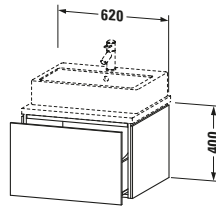

Konsolenwaschtischunterbau wandhängend

Basis Angaben	
Langbezeichnung	Duravit L-Cube Konsolenwaschtischunterbau wandhängend, Eiche dunkel gebürstet Matt, Rechteckig, Anzahl Auszüge: 1, Tip-on Technik – LC581007272

Spezifikationen	
Anzahl Auszüge	1
Für Anzahl Waschtische	1
Montagegrad	Montiert
Waschplatz	
Position Becken	Mitte
Montage	
Montageart	Konsolenmontage / Wandhängend / Wandmontage
Farbe	
Farbwert	Eiche dunkel gebürstet
Glanzgrad	Matt
Front	
Farbwert Front	Eiche dunkel gebürstet
Glanzgrad Front	Matt
Korpus	
Glanzgrad Korpus	Matt
Material Korpus	Hochverdichtete Dreischicht-Holzspanplatte
Oberfläche Korpus	Echtholz furnier
Griff	
Ausführung Griff	Grifflos

Features	
Tip-on Technik	✓
Einrichtungssystem	Optional
Selbsteinzug mit Dämpfung	✓

Lieferumfang	
Montage	
Inkl. Befestigungsmaterial	✓
Technische Dokumentation	
Inkl. Montageanleitung	digital und gedruckt

Logistik	
Artikelgewicht	21,5 kg
Verkaufsverpackung	
Art Verkaufsverpackung	Karton
Menge / Verkaufsverpackung	1 Stk.
Ab Werk verpackt	✓
Breite Verkaufsverpackung inkl. Artikel	620 mm
Höhe Verkaufsverpackung inkl. Artikel	700 mm
Tiefe Verkaufsverpackung inkl. Artikel	550 mm
Gewicht Verkaufsverpackung inkl. Artikel	25 kg
Anzahl Packstücke	1

Vermaßung	
Breite / Länge	620 mm
Höhe	400 mm
Tiefe / Breite	547 mm
Min. Wandabstand	20 mm

Passende Produkte	
Passende Artikel	
	Raumsparsiphon # 005076 Universal
	Einrichtungssystem Set # UV0511 Universal

Notwendige Artikel	
	Konsole # LC103C L-Cube
	Konsole # LC107C L-Cube
	Konsole # LC102C L-Cube
	Konsole # LC106C L-Cube

Weitere Informationen finden Sie hier

<https://pro.duravit.de/p/LC581007272>