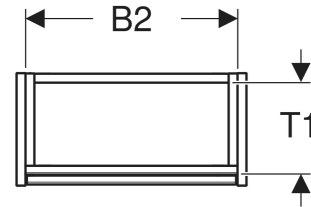

# Geberit Renova Compact Unterschrank für Handwaschbecken, mit einer Tür, verkürzte Ausladung

## EIGENSCHAFTEN

- Holz aus nachhaltiger Forstwirtschaft mit zertifizierter Herkunft
- Wandhängend
- Verkürzte Ausladung
- Mit einer Tür
- Anschlagseite links oder rechts
- Griffmulde zum Öffnen
- Tür mit Dämpfungsmechanismus
- Mit einem versetzbaren Einlegeboden

## TECHNISCHE DATEN

Werkstoff

Hochverdichtete Dreischicht-Holzspanplatte

## ZUBEHÖR

- Geberit Magnethalter
- Geberit Set Füße schmal

Art.-Nr.	Farbe / Oberfläche	B cm	B1 cm	B2 cm	Breite Waschtisch cm	H cm	T cm	T1 cm	Tür	VE1 St.
504.080.PS.1 Neu	Eiche natur / Melamin Holzstruktur	35.8	30.4	32.6	40	60.6	22.5	19	Anschlag links oder rechts	1