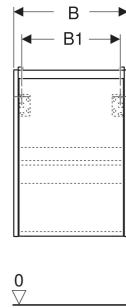

# Geberit Renova Compact Unterschrank für Handwaschbecken, mit einer Tür, verkürzte Ausladung

## EIGENSCHAFTEN

- Holz aus nachhaltiger Forstwirtschaft mit zertifizierter Herkunft
- Wandhängend
- Verkürzte Ausladung
- Mit einer Tür
- Anschlagseite links oder rechts
- Griffmulde zum Öffnen
- Tür mit Dämpfungsmechanismus
- Mit einem versetzbaren Einlegeboden

## ZUBEHÖR

- Geberit Magnethalter
- Geberit Set Füße schmal

Art.-Nr.	Farbe / Oberfläche	B cm	B1 cm	B2 cm	Breite Waschtisch cm	H cm	T cm	T1 cm	Tür	VE1 St.
504.080.PS.1 Neu	Eiche natur / Melamin Holzstruktur	35.8	30.4	32.6	40	60.6	22.5	19	Anschlag links oder rechts	1