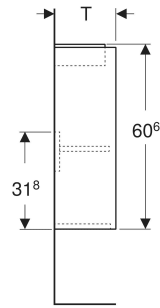

# Geberit Renova Compact Unterschrank für Handwaschbecken, mit einer Tür, verkürzte Ausladung

## EIGENSCHAFTEN

- Holz aus nachhaltiger Forstwirtschaft mit zertifizierter Herkunft
- Wandhängend
- Verkürzte Ausladung
- Mit einer Tür
- Anschlagseite links oder rechts
- Griffmulde zum Öffnen
- Tür mit Dämpfungsmechanismus
- Mit einem versetzbaren Einlegeboden

## TECHNISCHE DATEN

Werkstoff

Hochverdichtete Dreischicht-Holzspanplatte

## ZUBEHÖR

- Geberit Magnethalter
- Geberit Set Füße schmal

Art.-Nr.	Farbe / Oberfläche	B cm	B1 cm	B2 cm	Breite Waschtisch cm	H cm	T cm	T1 cm	Tür	VE1 St.
504.080.PS.1 Neu	Eiche natur / Melamin Holzstruktur	35.8	30.4	32.6	40	60.6	22.5	19	Anschlag links oder rechts	1