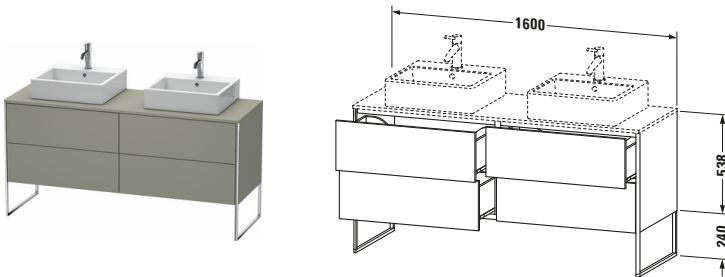

Konsolenwaschtischunterbau bodenstehend

Basis Angaben	
Langbezeichnung	Duravit XSquare Konsolenwaschtischunterbau bodenstehend, Stein Grau Seidenmatt, Rechteckig, Anzahl Ausschnitte: 2, Anzahl Auszüge: 4, Tip-on Technik – XS4927B9292

Spezifikationen	
Anzahl Ausschnitte	2
Anzahl Auszüge	4
Für Anzahl Waschtische	2
Montagegrad	Teilweise montiert
Tür	
Türanschlag	Links / Rechts
Waschplatz	
Position Becken	Links / Rechts
Montage	
Montageart	Bodenstehend / Wandmontage
Farbe	
Farbwert	Stein Grau
Glanzgrad	Seidenmatt
Front	
Farbwert Front	Stein Grau
Glanzgrad Front	Seidenmatt
Korpus	
Glanzgrad Korpus	Seidenmatt
Material Korpus	Hochverdichtete MDF-Platte
Oberfläche Korpus	Lack
Griff	
Ausführung Griff	Grifflos
Profil	
Farbe Profil	Chrom
Glanzgrad Profil	Hochglanz
Material Profil	Aluminium

Features	
Tip-on Technik	✓
Einrichtungssystem	Optional
Integrierter Höhenausgleich	✓
Selbsteinzug mit Dämpfung	✓

Lieferumfang	
Inkl. Fußgestell	✓
Montage	
Inkl. Befestigungsmaterial	✓
Technische Dokumentation	
Inkl. Montageanleitung	digital und gedruckt

Vermaßung	
Breite / Länge	1600 mm
Höhe	778 mm
Tiefe / Breite	548 mm
Min. Wandabstand	0 mm

Passende Produkte	
Passende Artikel	
	Raumsparsiphon # 005076 Universal
	Einrichtungssystem Set # UV0505 Universal
	Konsole # XS063H XSquare
	Konsole # XS064H XSquare
Notwendige Artikel	
	Konsole # XS063H XSquare
	Konsole # XS064H XSquare