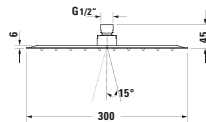

Kopfbrause

Basis Angaben

Langbezeichnung	Duravit Brausen und Zubehör Kopfbrause 1jet 300 Chrom Hochglanz – UV0660031010
-----------------	--

Logistik

Artikelgewicht	1,5 kg
Verkaufsverpackung	
Art Verkaufsverpackung	Karton
Menge / Verkaufsverpackung	1 Stk.
Ab Werk verpackt	✓
Breite Verkaufsverpackung inkl. Artikel	320 mm
Höhe Verkaufsverpackung inkl. Artikel	75 mm
Tiefe Verkaufsverpackung inkl. Artikel	310 mm
Gewicht Verkaufsverpackung inkl. Artikel	1,77 kg
Anzahl Packstücke	1

Passende Produkte
Passende Artikel

Passende Artikel finden Sie auf unserer Webseite.

Beschreibungstexte

Ausschreibungstext	Duravit Brausen und Zubehör Kopfbrause 1jet 300 Chrom Hochglanz, Material: Edelstahl, Oberflächenbehandlung: Verchromt, Strahlart: Rain, Technisches Feature: Easy-Clean, Rain, Durchflussmenge (3 bar): 26 l/min, Min. empfohlener Betriebsdruck: 1 bar, Farbwert: Chrom, Form: Eckig, Montage: Deckenmontage, Wandmontage, Kopfbrause im Winkel verstellbar, Durchmesser Kopfbrause: 300 mm, EAN Nr.: 4063382938121, Artikelgewicht: 1,5 kg, Serie: Brausen und Zubehör, Artikel Nr.: UV0660031010
--------------------	--

Vermaßung

Breite / Länge	300 mm
Höhe	45 mm
Tiefe / Breite	300 mm

Weitere Informationen finden Sie hier

<https://pro.duravit.de/p/UV0660031010>