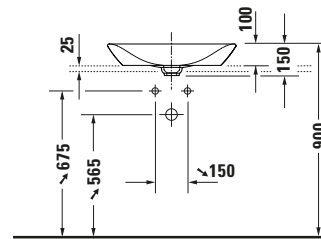

**Aufsatzbecken**

Basis Angaben	
Langbezeichnung	Duravit Viu Aufsatzbecken 600 mm Weiß Hochglanz, Anzahl Hahnlöcher pro Waschplatz: 0, Geschliffen – 2358600000

Spezifikationen	
<b>Farbe</b>	
Farbwert	Weiß
Innenfarbe	Weiß
Aussenfarbe	Weiß
Glanzgrad	Hochglanz
Glanzgrad Innen	Hochglanz
Glanzgrad Außen	Hochglanz
<b>Material</b>	
Material	Keramik

Features	
<b>Waschtisch</b>	
Geschliffen	✓

Logistik	
Artikelgewicht	11,2 kg

Passende Produkte	
<b>Passende Artikel</b>	
	Designsiphon # 005036 Universal

Beschreibungstexte	
Ausschreibungstext	Duravit Viu Aufsatzbecken Weiß Hochglanz 600 mm, Designer: sieger design, Sanitärkeramik, Aufsatz, Ohne Überlauf, Position Ablauf: Mitte, Geschliffen, Anzahl Becken: 1, Beckenform: Oval, Position Becken: Mitte, Position Hahnloch: Ohne, Weiß Hochglanz, Geeignet für Möbel, Inkl. Keramische Ventilabdeckhaube, Inkl. Schaftventil, CE-Kennzeichen-1: EN 14688, EAN Nr.: 4053424681665, Artikelgewicht: 11,2 kg, Beckenbreite: 500 mm, Beckentiefe: 100 mm, Abmessungen (Breite / Länge x Tiefe / Breite x Höhe): 600 x 415 x 150 mm, Artikel Nr.: 2358600000