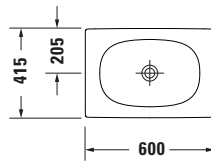

**Aufsatzbecken**

Basis Angaben	
Langbezeichnung	Duravit Viu Aufsatzbecken 600 mm Weiß Hochglanz, Anzahl Hahnlöcher pro Waschplatz: 0, Geschliffen – 2358600000

Spezifikationen	
<b>Farbe</b>	
Farbwert	Weiß
Innenfarbe	Weiß
Aussenfarbe	Weiß
Glanzgrad	Hochglanz
Glanzgrad Innen	Hochglanz
Glanzgrad Außen	Hochglanz
<b>Material</b>	
Material	Keramik

Features	
<b>Waschtisch</b>	
Geschliffen	✓

Logistik	
Artikelgewicht	11,2 kg

Passende Produkte	
<b>Passende Artikel</b>	
	Designsiphon # 005036 Universal

Beschreibungstexte	
Ausschreibungstext	Duravit Viu Aufsatzbecken Weiß Hochglanz 600 mm, Designer: sieger design, Sanitärkeramik, Aufsatz, Ohne Überlauf, Position Ablauf: Mitte, Geschliffen, Anzahl Becken: 1, Beckenform: Oval, Position Becken: Mitte, Position Hahnloch: Ohne, Weiß Hochglanz, Geeignet für Möbel, Inkl. Keramische Ventilabdeckhaube, Inkl. Schaftventil, CE-Kennzeichen-1: EN 14688, EAN Nr.: 4053424681665, Artikelgewicht: 11,2 kg, Beckenbreite: 500 mm, Beckentiefe: 100 mm, Abmessungen (Breite / Länge x Tiefe / Breite x Höhe): 600 x 415 x 150 mm, Artikel Nr.: 2358600000