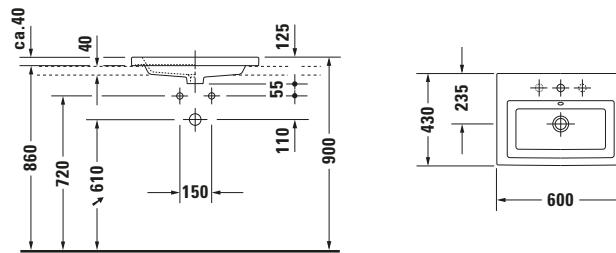

Einbauwaschtisch

Basis Angaben

Langbezeichnung	Duravit Duravit Design Classics Einbauwaschtisch 600 mm Weiß Hochglanz, Hahnlochbank, Anzahl Hahnlöcher pro Waschplatz: 1, Überlauf – 0347600000
-----------------	--

Spezifikationen

Farbe	
Farbwert	Weiß
Innenfarbe	Weiß
Außenfarbe	Weiß
Glanzgrad	Hochglanz
Glanzgrad Innen	Hochglanz
Glanzgrad Außen	Hochglanz
Überlauf	
Überlauf	✓
Waschplatz	
Anzahl Hahnlöcher pro Waschplatz	1
Material	
Material	Keramik

Beschreibungstexte

Ausschreibungstext	Duravit Duravit Design Classics Einbauwaschtisch Weiß Hochglanz 600 mm, Designer: sieger design, Sanitärkeramik, Einbau von oben, Überlauf, Position Ablauf: Mitte, Rückwand glasiert, Anzahl Becken: 1, Beckenform: Rechteckig, Position Becken: Mitte, Position Hahnloch: Mitte, Weiß Hochglanz, Geeignet für Möbel, Hahnlochbank, Inkl. Überlaufclip, CE-Kennzeichen-1: EN 14688, EAN Nr.: 4021534533808, Artikelgewicht: 10,6 kg, Beckenbreite: 500 mm, Beckentiefe: 270 mm, Abmessungen (Breite / Länge x Tiefe / Breite x Höhe): 600 x 430 x 125 mm, Artikel Nr.: 0347600000
--------------------	--