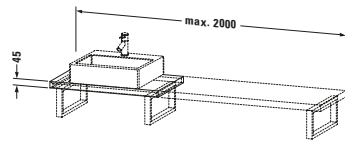

L-Cube # LC100C00707

Design by Christian Werner

Konsole

Basis Angaben	
Langbezeichnung	Duravit L-Cube Konsole, Betongrau Matt, Rechteckig, Anzahl Ausschnitte: 1 – LC100C00707
Artikel Nr.	LC100C00707

Spezifikationen	
Anzahl Ausschnitte	1
Compact	✓
Oberfläche	Dekor
Oberflächenbehandlung	Direktbeschichtet

Montage	
Montageart	Wandmontage
Einbauart	Vorwand

Farbe	
Farbwert	Betongrau
Glanzgrad	Matt

Material	
Material	Hochverdichtete Dreischicht-Holzspanplatte

Waschplatz	
Position Becken	Links / Rechts / Mitte
Anzahl Waschplätze	1

Features	
Hahnlochbohrungen möglich	✓

Lieferumfang	
Technische Dokumentation	
Inkl. Montageanleitung	digital und gedruckt

Logistik	
Artikelgewicht	17 kg
Verkaufsverpackung	
Art Verkaufsverpackung	Karton
Menge / Verkaufsverpackung	1 Stk.
Ab Werk verpackt	✓
Breite Verkaufsverpackung inkl. Artikel	615 mm
Höhe Verkaufsverpackung inkl. Artikel	2080 mm
Tiefe Verkaufsverpackung inkl. Artikel	140 mm
Gewicht Verkaufsverpackung inkl. Artikel	17 kg
Anzahl Packstücke	1

Vermaßung	
Breite / Länge	800 mm
Min. Variable Breite / Länge	800 mm
Max. Variable Breite / Länge	2000 mm
Höhe	45 mm
Tiefe / Breite	480 mm

Weitere Informationen finden Sie hier

<https://pro.duravit.de/p/LC100C00707>