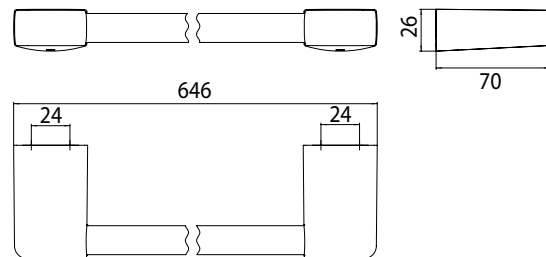

## PRODUKTINFORMATION

Badetuchhalter, 600 mm chrom

Art.-Nr.0260 001 60