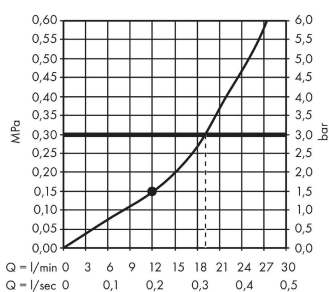

AXOR ShowerSolutions
Kopfbrause 460/300 1jet mit Brausearm und eckiger Rosette
 Oberfläche: **Brushed Nickel** Artikelnummer: **35278820**

Beschreibung

Merkmale

- besteht aus: Kopfbrause, Brausearm, Rosette
- Brausekopfgrösse: 466 x 270 mm
- Strahlart: Rain
- Durchflussmenge Rain (bei 3 bar): 19 l/min
- Maximale Durchflussmenge bei 3 bar: 19 l/min
- Mindestfliessdruck: 1,5 bar
- Material Strahlscheibe: Metall
- Brausearmlänge: 460 mm
- Strahlscheibe zur Reinigung abnehmbar
- Kopfbrause zur Reinigung abnehmbar
- Montage: Wand
- Anschlussgewinde: G 1/2

Artikeldetails

TEAM-Nr. 758327.587
 Preis exkl. MwSt. 3560.00 CHF

Technologie

Zertifikate / Nachhaltigkeit

Produktabbildung

Maßzeichnung

Durchflussdiagramm

Die Verbrauchswerte wurden praxisnah mit den dazugehörigen Armaturen (Thermostat/ Mischer/Unterputzventil) gemessen.