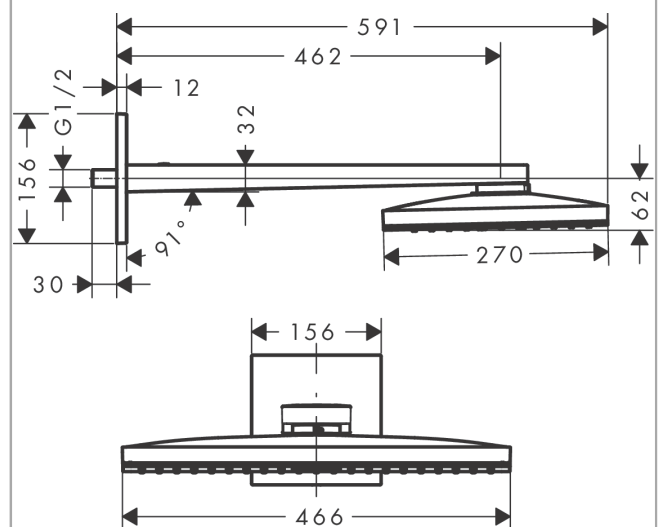

AXOR ShowerSolutions
Kopfbrause 460/300 1jet mit Brausearm und eckiger Rosette
 Oberfläche: **Brushed Nickel** Artikelnummer: **35278820**

Beschreibung

Merkmale

- besteht aus: Kopfbrause, Brausearm, Rosette
- Brausekopfgrösse: 466 x 270 mm
- Strahlart: Rain
- Durchflussmenge Rain (bei 3 bar): 19 l/min
- Maximale Durchflussmenge bei 3 bar: 19 l/min
- Mindestfliessdruck: 1,5 bar
- Material Strahlscheibe: Metall
- Brausearmlänge: 460 mm
- Strahlscheibe zur Reinigung abnehmbar
- Kopfbrause zur Reinigung abnehmbar
- Montage: Wand
- Anschlussgewinde: G 1/2

Artikeldetails

TEAM-Nr. 758327.587
 Preis exkl. MwSt. 3560.00 CHF

Technologie

Zertifikate / Nachhaltigkeit

Produktabbildung

Maßzeichnung

Durchflussdiagramm

Die Verbrauchswerte wurden praxisnah mit den dazugehörigen Armaturen (Thermostat/ Mischer/Unterputzventil) gemessen.