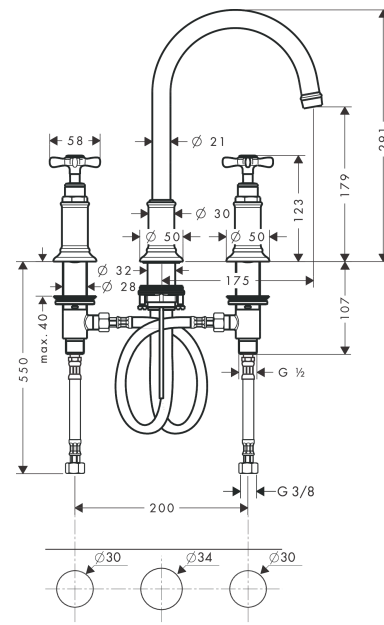

AXOR Montreux

3-Loch Waschtischarmatur 180 mit Kreuzgriffen und Zugstangen-Ablaufgarnitur

Oberfläche: **Brushed Nickel** Artikelnummer: **16513820**

Beschreibung

Merkmale

- besteht aus: 3-Loch Waschtischarmatur, Ablaufgarnitur
- ComfortZone: 180
- Ausladung: 175 mm
- Auslaufhöhe: 179 mm
- Griffvariante: Kreuz
- Schwenkbereich 120°
- Strahlart: Laminarstrahl
- Maximale Durchflussmenge bei 3 bar: 5 l/min
- Keramikventile heiss/kalt 90°
- Zugstangen-Ablaufgarnitur G 1 1/4
- Geräuschgruppe: I
- Durchflussklasse: O
- P-IX 18453/IO

Artikeldetails

ST-Nr.	6413 758.531
TEAM-Nr.	757744.587
Preis exkl. MwSt.	1301.00 CHF

Technologie

Zertifikate / Nachhaltigkeit

Produktabbildung

Maßzeichnung

AXOR Montreux

3-Loch Waschtischarmatur 180 mit Kreuzgriffen und Zugstangen-Ablaufgarnitur

Oberfläche: **Brushed Nickel** Artikelnummer: **16513820**

Durchflussdiagramm

AXOR Montreux

3-Loch Waschtischarmatur 180 mit Kreuzgriffen und Zugstangen-Ablaufgarnitur

Oberfläche: **Brushed Nickel** Artikelnummer: **16513820**

Explosionszeichnung

Baujahr: >10/10

AXOR Montreux

3-Loch Waschtischarmatur 180 mit Kreuzgriffen und Zugstangen-Ablaufgarnitur

Oberfläche: **Brushed Nickel** Artikelnummer: **16513820**

Ersatzteilliste

Baujahr: >10/10