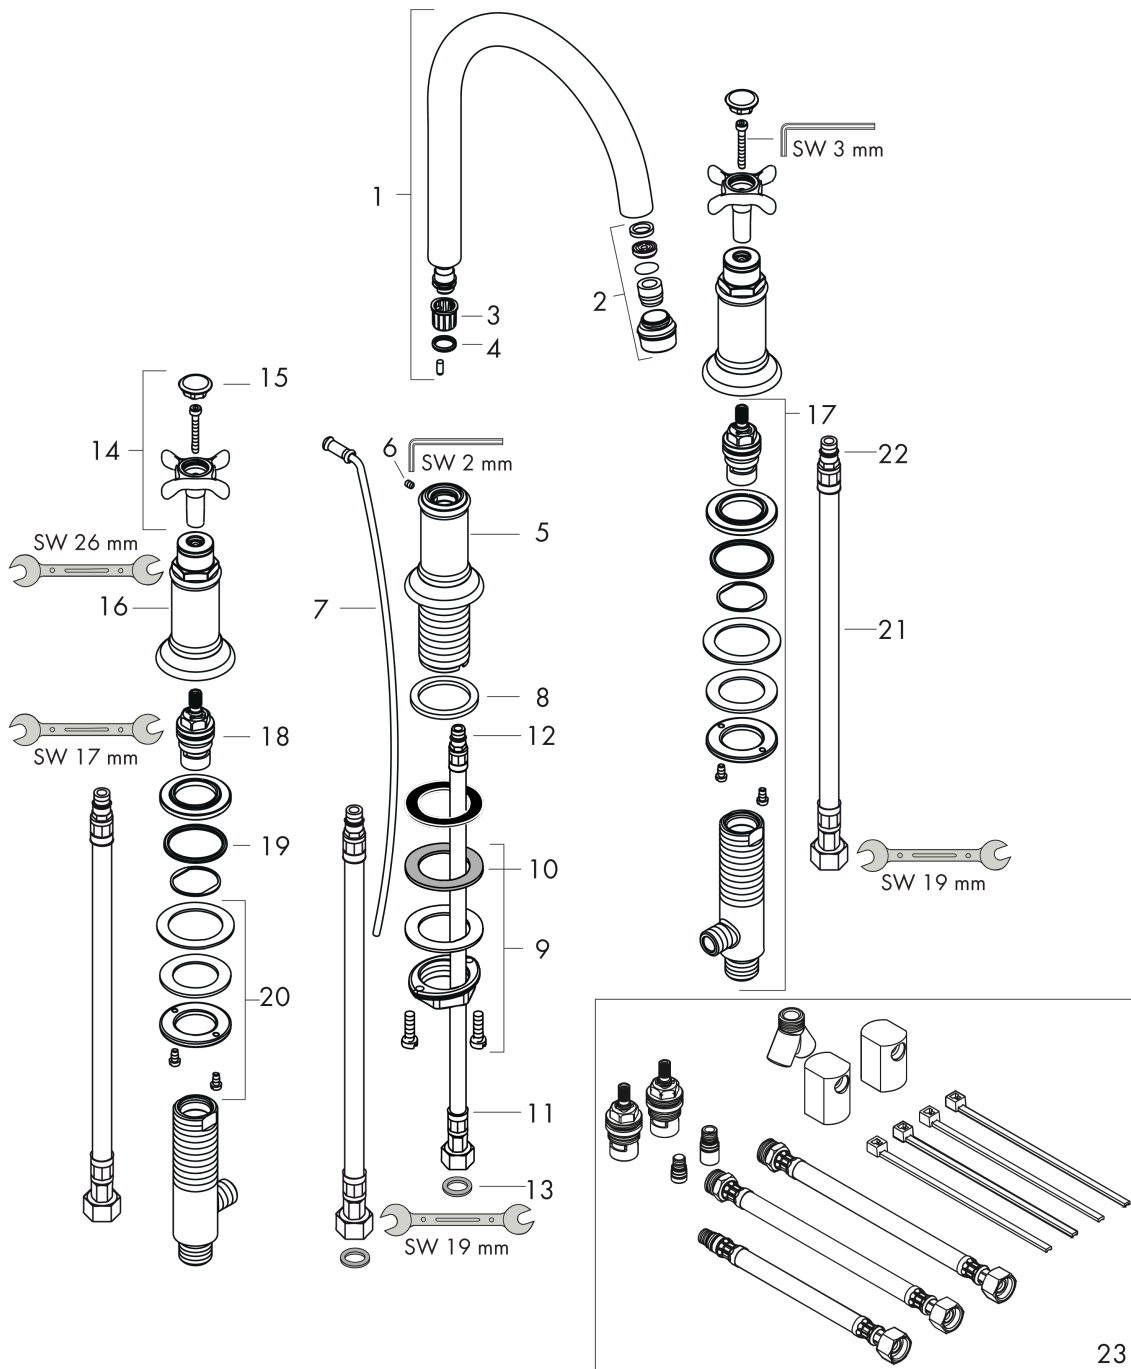

Oberfläche: **Brushed Nickel** Artikelnummer: **16513820**

Durchflussdiagramm

AXOR Montreux

3-Loch Waschtischarmatur 180 mit Kreuzgriffen und Zugstangen-Ablaufgarnitur

Oberfläche: **Brushed Nickel** Artikelnummer: **16513820**

Explosionszeichnung

Baujahr: >10/10

AXOR Montreux

3-Loch Waschtischarmatur 180 mit Kreuzgriffen und Zugstangen-Ablaufgarnitur

Oberfläche: **Brushed Nickel** Artikelnummer: **16513820**

Ersatzteilliste

Baujahr: >10/10

Pos.	Beschreibung	Artikelnummer	Preis	VE
1	Auslauf kpl.	97990820	339.45 CHF	1
2	Luftsprudler M18x1 (5 l/min)	95378820	58.70 CHF	1
3	Gleitring	92849000	8.65 CHF	1
4	O-Ring 11x2	98127000	3.25 CHF	1
5	Rosette für Auslauf	97989820	257.30 CHF	1
6	Madenschraube M4x5	98731000	3.25 CHF	1
7	Zugstange	98730820	45.85 CHF	1
8	Flachdichtung	98749000	5.40 CHF	1
9	Schaftbefestigung kpl. (Ø 32)	13961000	23.05 CHF	1
10	Gleitring	97548000	3.25 CHF	1
11	Anschlussschlauch 450 mm M8x0,75 G3/8	97206000	28.95 CHF	1
12	O-Ring 7x1,5	98422000	3.25 CHF	1
13	Dichtungsset	95581000	5.40 CHF	1
14	Griff	16291820	128.65 CHF	1
15	Griffstopfen-Set, kalt / warm / neutral	97987000	58.70 CHF	1
16	Rosette für Griff	97988820	257.30 CHF	1
17	Ventil kpl.	92933000	128.65 CHF	1
18	Absperrereinheit rechts schließend	94009000	36.95 CHF	1
19	O-Ring 34x4	98155000	3.25 CHF	1
20	Schaftbefestigung für Absperrventil	96078000	28.95 CHF	1
21	Anschlussschlauch 450 mm M10x1 G3/8	96507000	36.95 CHF	1
22	O-Ring 8x1,75	97827000	3.25 CHF	1
23	Verlängerungsset für 3-Loch Waschtischmischer	38959000	-	1
a	Ablaufventil	94139820	166.45 CHF	1
b	Schaftverlängerung 35 mm	13898000	72.55 CHF	1