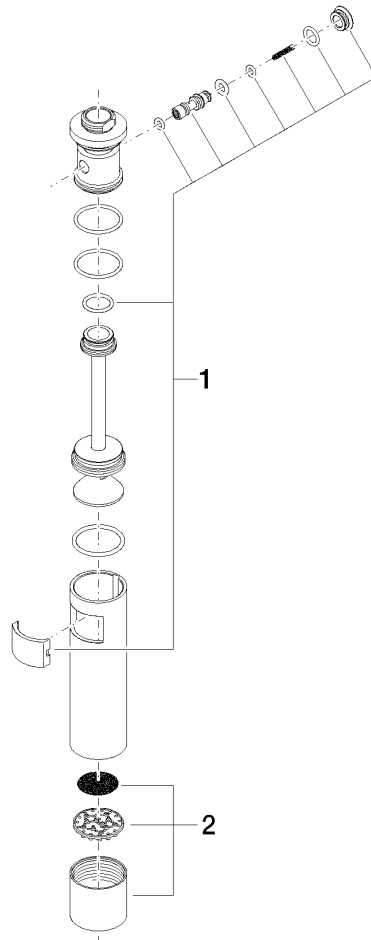

04 12 11 094 10

	Chrom	04 12 11 094 10-00
	Platin gebürstet	04 12 11 094 10-06
	Platin	04 12 11 094 10-08
	Messing (23kt Gold)	04 12 11 094 10-09
	Dark Chrome	04 12 11 094 10-19
	Bronze gebürstet	04 12 11 094 10-42
	Chrom gebürstet	04 12 11 094 10-93
	Dark Platinum gebürstet	04 12 11 094 10-99

Spülbrause - Chrom

ERSATZTEILE

04 12 11 094 10

Spülbrause - Chrom

ERSATZTEILE

04 12 11 094 10

04 12 11 094 10

Ersatzteile für die
anderen
Oberflächenvarianten
finden Sie hier: Platin
gebürstet

Ersatzteilstückliste

Nr.	Artikelnummer	Benennung	Verbaumenge	Lieferzeit
1	12 864 970-00	Reparaturset - Chrom	1,00	10
2	90 12 08 019 00-00	Brause für Spülbrausen Brausekopf Ø 26 x 32 mm - Chrom	1,00	10