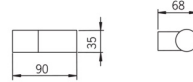

EAN: 4015474277311
static.hansa.com/64390100

- Dusche
- Zubehör
- Wandmontage
- Chrom
- Brausehalter

Technische Daten

Technische Eigenschaften

Werkstoff

Verbundwerkstoff