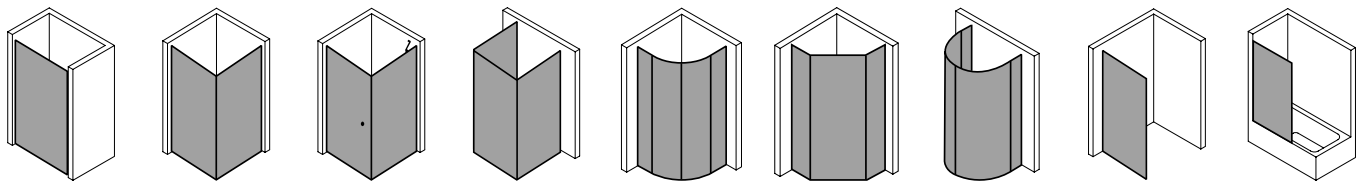

Technische Daten

Höhe	2000 mm
Breite	1100 mm
Tiefe	31 mm
Oberfläche	Silber Mattglanz
Glas	ESG SR Opaco
Beschichtung	ohne
Wanneneinbaumaß	1.075-1.110 mm
Anschlag	rechts
Türart	

Einbausituation