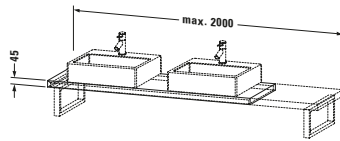

**Konsole**

Basis Angaben	
Langbezeichnung	Duravit L-Cube Konsole, Nussbaum Matt, Rechteckig, Anzahl Ausschnitte: 2 – LC101C07979
Artikel Nr.	LC101C07979

Spezifikationen	
Anzahl Ausschnitte	2
Compact	✓
Oberfläche	Dekor
Oberflächenbehandlung	Direktbeschichtet

Montage	
Montageart	Wandmontage
Einbauart	Vorwand

Farbe	
Farbwert	Nussbaum
Glanzgrad	Matt

Material	
Material	Hochverdichtete Dreischicht-Holzspanplatte

Waschplatz	
Position Becken	Links / Rechts
Anzahl Waschplätze	2

Features	
Hahnlochbohrungen möglich	✓

Lieferumfang	
<b>Technische Dokumentation</b>	
Inkl. Montageanleitung	digital und gedruckt

Logistik	
Artikelgewicht	17 kg
<b>Verkaufsverpackung</b>	
Art Verkaufsverpackung	Karton
Menge / Verkaufsverpackung	1 Stk.
Ab Werk verpackt	✓
Breite Verkaufsverpackung inkl. Artikel	615 mm
Höhe Verkaufsverpackung inkl. Artikel	2080 mm
Tiefe Verkaufsverpackung inkl. Artikel	140 mm
Gewicht Verkaufsverpackung inkl. Artikel	17 kg
Anzahl Packstücke	1

Vermaßung	
Breite / Länge	800 mm
Min. Variable Breite / Länge	800 mm
Max. Variable Breite / Länge	2000 mm
Höhe	45 mm
Tiefe / Breite	480 mm